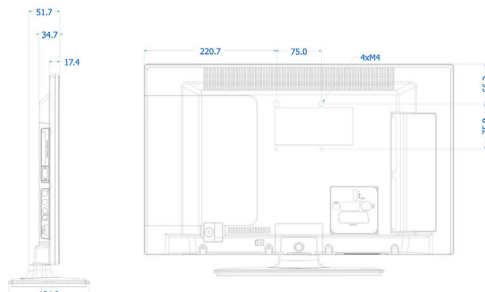

Priključci na bočnoj strani

- Utor Common Interface: CI+ 1.3
- Izlaz za slušalice: Mini-priključak
- USB1: USB 2.0
- AV ulaz: CVBS+L/R (cinch)

Priključci na stražnjoj strani

- Scart: CVBS, RGB, SVHS
- Antenski: IEC-75
- HDMI1: HDMI 1.3
- Digitalni audioizlaz: Koaksijalni (SPDIF)
- VGA ulaz: 15 pinski D-sub

Dizajn

- Značajke: Prozirna stražnja ploča
- Boja prednje ploče: Crna

Dimenzije

- Širina uređaja: 516 mm
- Visina uređaja: 317 mm
- Dubina uređaja: 35/43 mm
- Masa proizvoda: 2,8 kg
- Širina uređaja (s postoljem): 516 mm

www.philips.com

- Visina uređaja (s postoljem): 352 mm
- Dubina uređaja (s postoljem): 134 mm
- Masa uređaja (+ postolje): 3,0 kg
- Kompatibilan s nosačem za montažu na zid: 75 x 75 mm, M4

* Dostupnost značajki ovisi će o implementaciji koju odabere osoba koja izvršava integraciju.
* Uobičajena potrošnja energije uključenog uređaja izmjerena u skladu s IEC62087, izdanje 2. Stvarna potrošnja energije ovisit će o načinu uporabe televizora.
* Ovaj televizor sadrži olovo samo u određenim dijelovima ili komponentama za koje nisu dostupne tehnološke alternative u skladu s postojećim klauzulama izuzeća navedenima u RoHS direktivi.