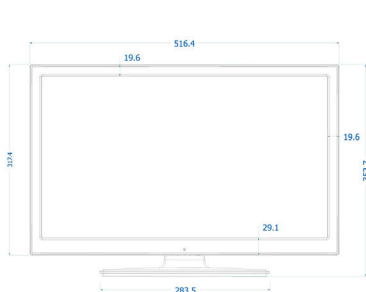

Mala potrošnja energije

Televizori Philips dizajnirani su kako bi minimizirali potrošnju energije. Osim što smanjuje utjecaj na okoliš, to smanjuje i troškove rada.

Specifikacije

Slika/Prikaz

- Omjer širine i visine: 16:9
- Veličina dijagonale zaslona (inč): 22 inča
- Dijagonala zaslona (u cm): 55 cm
- Zaslون: LED Full HD
- Rezolucija zaslona: 1920 x 1080 piksela
- Svjetlina: 250 cd/m²
- Omjer kontrasta (uobičajeno): 1000:1
- Napredne značajke slike: Digital Crystal Clear, 100Hz Perfect Motion Rate
- Vrijeme odziva (uobičajeno): 5 ms
- Kut gledanja: 170° (V)/160° (O)

Priključci na bočnoj strani

- Utor Common Interface: CI+ 1.3
- Izlaz za slušalice: Mini-priključak
- USB1: USB 2.0
- AV ulaz: CVBS+L/R (cinch)

Priključci na stražnjoj strani

- Scart: CVBS, RGB, SVHS
- Antenski: IEC-75
- HDMI1: HDMI 1.3
- Digitalni audioizlaz: Koaksijalni (SPDIF)
- VGA ulaz: 15 pinski D-sub

Dizajn

- Značajke: Prozirna stražnja ploča
- Boja prednje ploče: Crna

Dimenzije

- Širina uređaja: 516 mm
- Visina uređaja: 317 mm
- Dubina uređaja: 35/43 mm
- Masa proizvoda: 2,8 kg
- Širina uređaja (s postoljem): 516 mm

www.philips.com

- Visina uređaja (s postoljem): 352 mm
- Dubina uređaja (s postoljem): 134 mm
- Masa uređaja (+ postolje): 3,0 kg
- Kompatibilan s nosačem za montažu na zid: 75 x 75 mm, M4

* Dostupnost značajki ovisi će o implementaciji koju odabere osoba koja izvršava integraciju.
* Uobičajena potrošnja energije uključenog uređaja izmjerena u skladu s IEC62087, izdanje 2. Stvarna potrošnja energije ovisit će o načinu uporabe televizora.
* Ovaj televizor sadrži olovo samo u određenim dijelovima ili komponentama za koje nisu dostupne tehnološke alternative u skladu s postojećim klauzulama izuzeća navedenima u RoHS direktivi.