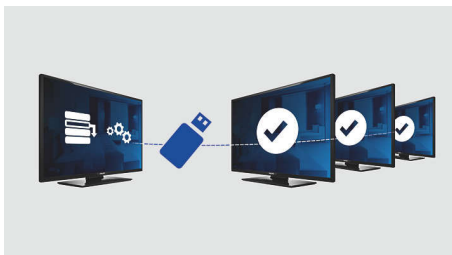

USB kloniranje

Omogućuje lako kopiranje svih programa i programiranih postavki kanala s jednog TV na drugi, za manje od minute. Ta značajka jamči jednakost funkcija na svim televizorima i

znatno smanjuje vrijeme potrebno za instalaciju te troškove.

PrisonMode

Kako bi se kontrolirala komunikacija, televizori za hotele imaju posebnu postavku PrisonMode. Napredni način rada za sigurnost isključuje određene postavke koje se ne zahtijevaju u zatvorima, kao što su teletext, elektronički vodič kroz programe, titlovi i USB priključci.

Prozirna stražnja ploča

Prozirna stražnja ploča otkrit će skrivene materijale unutar televizora. To je naročito pogodno za uporabu u zatvorima i ustanovama za kazneno zadržavanje.