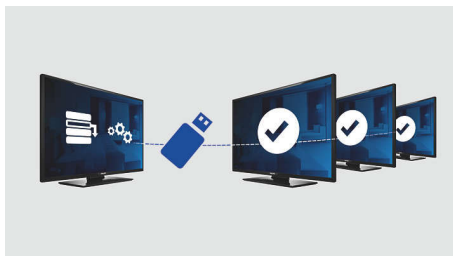

Kloning USB

Menyediakan kemampuan untuk menyalin semua pengaturan program dan program saluran dengan mudah dari satu TV ke set TV

lainnya dalam kurang dari 1 menit. Fitur ini memastikan keseragaman antar set TV serta mengurangi waktu dan biaya instalasi secara signifikan.

PrisonMode

Untuk mengontrol komunikasi, TV Perhotelan ini dilengkapi dengan pengaturan PrisonMode khusus. Mode Keamanan Canggih ini mematikan pengaturan tertentu yang tidak dibutuhkan di lembaga penahanan seperti Teletext, Panduan Program Elektronik, Teks, dan port USB.