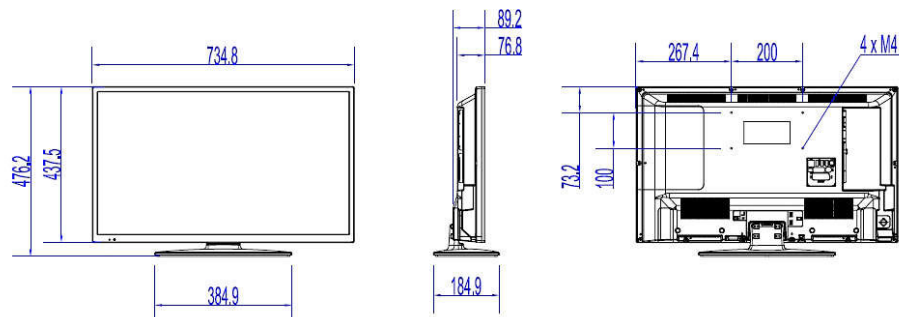

Multimedia

- Pemutaran video yang didukung: Format: AVI, MKV, Format: H.264/MPEG4 AVC, MPEG1, MPEG2, MPEG4, HEVC, TS
- Format musik yang didukung: MP3, AAC, WAV, WMA (v2 hingga v9.2)

- Format teks yang didukung: SRT, SSA SUB, ASS, SMI, TXT
- Format gambar yang didukung: BMP, JPG, PNG
- Resolusi Video yang didukung pada USB: hingga 1920x1080p@30Hz
- Koneksi multimedia: USB

Audio

- Daya output suara: 12 (2x6) W
- Speaker: 2,0, Ke arah bawah
- Fitur Suara: Ekualiser, Keseimbangan, AVL, Incredible surround, Bass Dinamis

Daya

- Stopkontak: AC 220-240V; 50-60Hz
- Suhu sekitar: 5 °C hingga 45 °C
- Penggunaan daya siaga: $0,3\text{ W}$
- Kelas Label Energi: A+
- Daya Label Energi Eu: 31 W
- Fitur Hemat Daya: Mode Eco
- Konsumsi energi tahunan: 45 kWh

Aksesori

- Termasuk: Remote Control 22AV1407A/12, 2 x Baterai AAA, Dudukan Atas Meja, Pamflet Garansi, Brosur Legal dan Keselamatan
- Opsional: Pengaturan RC 22AV9573A, Remote Control 22AV1601A/12

Sisi Konektivitas

- Slot Antarmuka Umum: CI+ 1.3
- Keluaran headphone: Jack-Mini
- USB1: USB 2.0
- Masukan AV: CVBS+L/R (Cinch)

Konektivitas Belakang

- Scart: CVBS, RGB, SVHS
- Antena: IEC-75
- HDMI1: HDMI 1.4, ARC
- Keluaran Audio Digital: Optik
- Masukan VGA: D-sub 15 pin
- HDMI2: HDMI 1.4

Peningkatan Konektivitas

- EasyLink (HDMI CEC): Pemutaran satu sentuhan, Sistem Siaga, RC pass-through

Desain

- Warna: Hitam

Tanggal dikeluarkan
2024-04-04

Versi: 1.0.1

EAN: 87 18863 01377 9

© 2024 Koninklijke Philips N.V.
Hak cipta dilindungi undang-undang.

Spesifikasi dapat berubah sewaktu-waktu tanpa pemberitahuan. Merek dagang adalah milik Koninklijke Philips N.V. atau pemiliknya masing-masing.

www.philips.com

Dimensi

- Lebar Set: 735 milimeter
- Tinggi Set: 438 milimeter
- Kedalaman Set: 77/89 milimeter
- Berat produk: 5,1 kg
- Lebar set (plus dudukan): 735 milimeter
- Tinggi Set (berdiri): 476 milimeter
- Kedalaman set (plus dudukan): 185 milimeter
- Berat produk (+dudukan): 5.6 kg
- Kompatibel untuk pemasangan dinding: M4, 200 x 100 mm

* Ketersediaan fitur bergantung pada penerapan yang dipilih oleh integrator.

* Konsumsi daya mode-nyala biasa diukur sesuai IEC62087 Ed 2. Konsumsi energi aktual bergantung pada cara TV digunakan.

* Televisi ini mengandung timbal hanya di beberapa bagian atau komponen yang tidak memungkinkan alternatif teknologi sesuai dengan klausul pengecualian dalam Aturan RoHS.