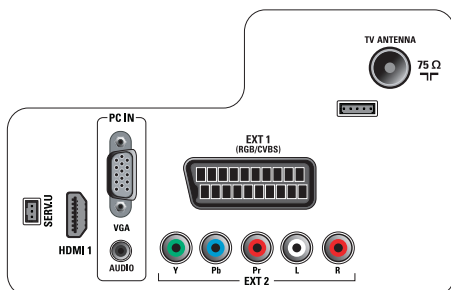

Tuner/Réception/Transmission

- Entrée antenne: Coaxiale 75 ohms (IEC75)
- Système TV: PAL I, PAL B/G, SECAM B/G, SECAM L/L'
- Lecture vidéo: NTSC, SECAM, PAL
- Bandes du tuner: Hyperband, S-Channel, UHF, VHF

Connectivité

- Ext. 1 SCART/péritel: Audio G/D, RVB
- Nombre de péritel: 1
- Ext 2: Entrée YPbPr, Entrée audio G/D
- HDMI 1: HDMI v1.3
- Connexions avant/latérales: Entrée CVBS, Entrée audio G/D, Sortie casque, USB 2.0
- Autres connexions: Sortie vidéo composite

- (CVBS), Entrée PC VGA + entrée audio G/D
- EasyLink (HDMI-CEC): Activation instantanée de la lecture, EasyLink, Mise en veille du système

Puissance

- Température ambiante: De 5 °C à 40 °C
- Puissance électrique: 220-240 V, 50 Hz
- Consommation électrique (type): 31 W
- Consommation en veille: 0,3 W
- Consommation énergétique annuelle: 42,34 kWh
- Présence de plomb: Oui*

Dimensions

- Dimensions de l'appareil (l x H x P): 526 x 343 x 49,4 mm
- Dimensions de l'appareil (support inclus) (l x H x P): 526 x 369 x 149 mm
- Poids du produit: 4 kg
- Poids du produit (support compris): 4,2 kg
- Dimensions de l'emballage (l x H x P): 580 x 426 x 133 mm
- Compatible avec fixations murales VESA: 75 x 75 mm

Accessoires

- Accessoires fournis: Support de table, Cordon d'alimentation, Guide de mise en route, Mode d'emploi, Certificat de garantie, Télécommande, 2 piles AAA, Déclaration logicielle

Rear connectors

Side