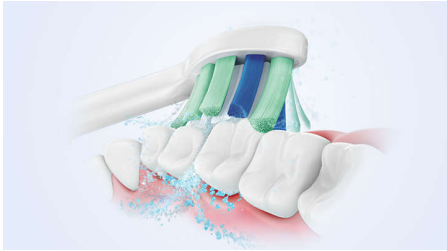

Jednoduchý prechod na Sonicare

- Program Easy-Start na zjednodušenie prechodu

Chrání vaše dasná

- Zabudovaný tlakový senzor chráni vaše zuby a dasná

Poskytuje dokonalé čistenie

- Až 3x lepšie odstraňovanie zubného povlaku v porovnaní s manuálnou zubnou kefkou*
- Naša jedinečná technológia vám prináša výkonné a zároveň jemné čistenie

Hlavné prvky

Pokročilá technológia Sonicare

Výkonné vibrácie štetín vŕhajú mikrobulinky hlboko medzi zuby a pozdĺž línie ďasien, aby ste získali osviežujúci zážitok. Už za 2 minúty dosiahnete výsledky dvojmesačného čistenia zubov.** 31 000 pohybov kefky za minútu jemne vyčistí vaše zuby, rozbije zubný povlak a zmetie ho preč, čím dosiahnete špičkové každodenné čistenie.

Odstraňuje zubný povlak 3x lepšie*

Je klinicky dokázané, že elektrická zubná kefka Sonicare s pokročilou sonickou technológiou odstraňuje zubný povlak až 3x lepšie* ako manuálna zubná kefka. Odstraňuje zubný povlak zo zubov a pozdĺž línie ďasien a zároveň chráni vaše dasná.

Chrání vaše dasná

Zabudovaný tlakový senzor automaticky rozpozná tlak, ktorý vyvíjate, upozorní vás a automaticky zníži vibrácie zubnej kefky, aby

pomohol chrániť vaše dasná. Zubná kefka vydá pulzujúci zvuk ako upozornenie, aby ste zmiernili tlak. 7 z 10 ľudí zistilo, že táto funkcia im pomohla zlepšiť čistenie zubov.