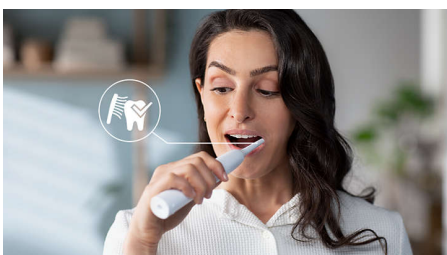

Jednoduchý prechod na Sonicare

- Program Easy-Start na zjednodušenie prechodu

Chrání vaše dasná

- Zabudovaný tlakový senzor chráni vaše zuby a dasná

Poskytuje dokonalé čistenie

- Až 3x lepšie odstraňovanie zubného povlaku v porovnaní s manuálnou zubnou kefkou*
- Naša jedinečná technológia vám prináša výkonné a zároveň jemné čistenie

Hlavné prvky

Pokročilá technológia Sonicare

Výkonné vibrácie štetín vŕhajú mikrobulinky hlboko medzi zuby a pozdĺž línie ďasien, aby ste získali osviežujúci zážitok. Už za 2 minúty dosiahnete výsledky dvojmesačného čistenia zubov.** 31 000 pohybov kefky za minútu jemne vyčistí vaše zuby, rozbije zubný povlak a zmetie ho preč, čím dosiahnete špičkové každodenné čistenie.

Odstraňuje zubný povlak 3x lepšie*

Je klinicky dokázané, že elektrická zubná kefka Sonicare s pokročilou sonickou technológiou odstraňuje zubný povlak až 3x lepšie* ako manuálna zubná kefka. Odstraňuje zubný povlak zo zubov a pozdĺž línie ďasien a zároveň chráni vaše dasná.

Chrání vaše dasná

Zabudovaný tlakový senzor automaticky rozpozná tlak, ktorý vyvíjate, upozorní vás a automaticky zníži vibrácie zubnej kefky, aby

pomohol chrániť vaše dasná. Zubná kefka vydá pulzujúci zvuk ako upozornenie, aby ste zmiernili tlak. 7 z 10 ľudí zistilo, že táto funkcia im pomohla zlepšiť čistenie zubov.