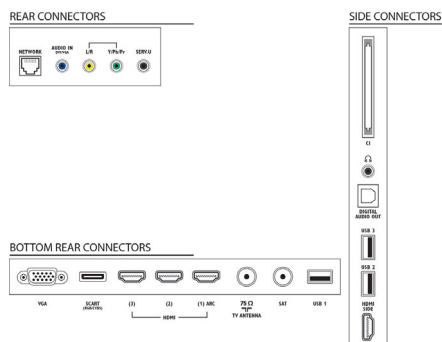

Тuner/приемане/предаване

- Цифров телевизор: DVB-C MPEG2*, DVB-C MPEG4*, DVB-S2 MPEG4 HD, DVB-T MPEG2*, DVB-T MPEG4*, Поддръжка за DVB-S HD+ (Astra)
- Възпроизвеждане на видео: NTSC, PAL, SECAM

Power

- Мрежово захранване: Променлив ток 220-240 V, 50/60 Hz
- Температура на околната среда: от 5°C до 40°C
- Енергиен етикет с клас: A+
- Мощност по Енергиен етикет на ЕС: 51 W
- Консумация на енергия годишно: 71 kWh
- Мощност на потребление в режим на

готовност: < 0,15 W

- Функции за пестене на електроенергия: Автоматичен таймер за изключване, ECO режим, Светлинен сензор, Изключване на образа (за радио)

Размери

- Габарити на кутията (Ш x В x Д): 1138,0 x 645,0 x 158,0 мм
- Габарити на апарата (Ш x В x Д): 929,0 x 557,2 x 36,0 мм
- Габарити на апарата със стойката (Ш x В x Д): 929,0 x 600,0 x 240,0 мм
- Тегло на изделието: 11,65 кг
- Тегло на изделието (със стойката): 15,0 кг
- Тегло вкл. опаковката: 18,1 кг
- Съвместима конзола за стена: 200 x 200 мм

Акcesoари

- Акcesoари в комплекта: Захранващ кабел, Дистанционно управление, 2 бр. батерии тип AAA, Шарнирна стойка за маса, Ръководство за бърз старт, Брошура за правни въпроси и безопасност, Адаптер SCART, Адаптерен кабел за компонентно видео, Кратко ръководство за Smart TV, Гаранционна карта
- Допълнителни акcesoари: Конзола за стена Philips SQM 6415

Дата на издаване
2019-11-12

Версия: 9.3.9

12 NC: 8670 000 86238
EAN: 87 12581 63083 6

© 2019 Koninklijke Philips N.V.
Всички права запазени.

Спецификациите могат да се променят без предупреждение. Търговските марки са собственост на Koninklijke Philips N.V. или на съответните си притежатели.

www.philips.com

- Net TV: Посетете www.philips.com/smarttv, за да откриете услугите, предлагани във вашата страна.
- Записване на USB само за цифрови канали, включени в Електронния справочник за програми на база на IP на телевизора (може да има ограничения за определени страни и канали), като записите може да са ограничени чрез защита срещу копиране на излъчването (CI+). Необходимо е интернет връзка.
- DivX Certified® за възпроизвеждане на DivX® видео до HD 1080p, включително платено съдържание.
- Телевизорът поддържа приемане на DVB за предавания със свободен ефирен достъп. Възможно е определени DVB оператори да не се поддържат. Актуализиран списък може да бъде намерен в раздела с често задавани въпроси на уеб сайта за поддръжка на Philips. За някои оператори се изисква модул за условен достъп и абонамент. Обърнете се към вашия оператор за повече информация.
- Годишна консумация на енергия в kWh, въз основа на консумацията на телевизора при работа 4 часа на ден, 365 дни. Действителната консумация на енергия зависи от това как се използва телевизорът.
- 8 дни EPG - услугата не е налична във всички страни
- Устройството е подходящо за приемане на унгарската безплатна ефирна цифрова телевизия