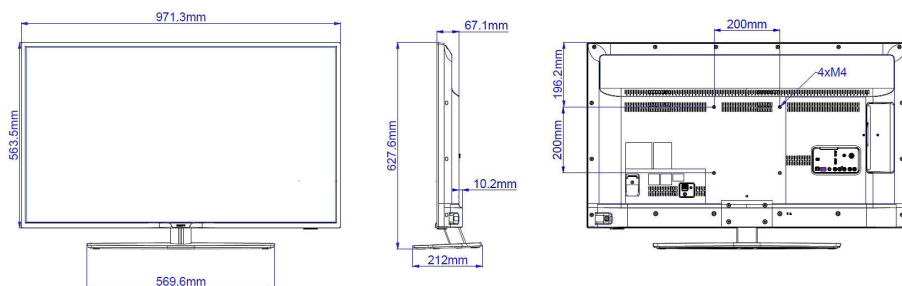

Specificaties

Beeld/scherm

- Beeldformaat: 16:9
- Schermdiagonaal (inch): 43 inch
- Schermdiagonaal (centimeters): 108 cm
- Display: Full HD LED
- Schermresolutie: 1920 x 1080p
- Helderheid: 280 cd/m²
- Beeldverbetering: Pixel Plus HD, 200 Hz Perfect Motion Rate
- Kijkhoek: 176° (H)/176° (V)

Tuner/ontvangst/transmissie

- Digitale TV: DVB-T/T2/C, HEVC FHD (tot

1080p60)

- Videoweergave: NTSC, PAL, SECAM
- Analoge TV: PAL

Kenmerken

- Gebruiksgemak: Beeldstijl, Geluidstijl, Beeldformaat, Onafhankelijke volumeregeling
- Digitale diensten: 8d EPG, Nu & Straks, MHEG, Teletekst
- Lokale bediening: Joystick

Hospitality-functies

- Hotelmodus: Vergrendelbare joystickbediening,

Menuvergrendeling, Vergrendeling installatiemenu, Volumebeperking

- Gevangenismodus: hoge beveiligingsmodus, TXT/MHEG/USB/EPG/Ondertitelingsvergrendeling
- Timer: Met planner (7x), Sleeptimer, Wekker, Wekker met zender, Wekgeluiden
- Inschakelbediening: Zender, Functie, Beeldstijl, Beeldformaat, Geluidstijl, Volume, Menutaal
- Antidiefstal: Antidiefstalbeveiliging voor batterijen, Kensington-slot
- Energiebeheer: Milieuvriendelijk/snel opstarten
- Uw logo: SmartInfo, Welkomstlogo
- Klok: Klok in stand-bymodus,