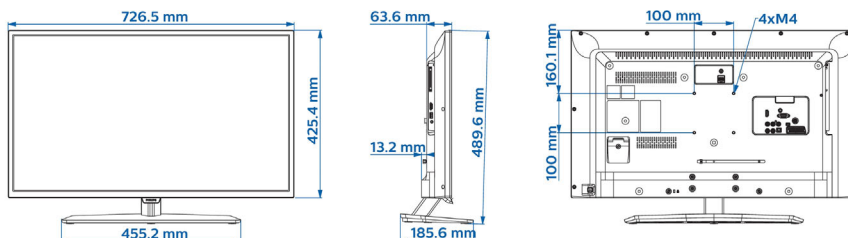

Dimenzije

- Dimenzije naprave (Š x V x G): 727 x 425 x 64/77 mm
- Dimenzije naprave s stojalom (Š x V x G): 727 x 490 x 186 mm
- Teža izdelka: 5 kg
- Teža izdelka (s stojalom): 5,7 kg
- Združljivo s standardom VESA za stenske nosilce: M4, 100 x 100 mm