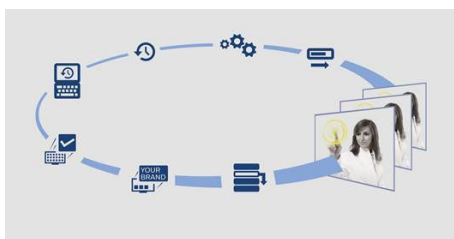

SmartInstall

SmartInstall omogoča enostavno namestitev in vzdrževanje televizorjev. Z enostavnim spletnim orodjem lahko oddaljeno konfigurirate in namestite televizorje brez obiska sob. S tem prihranite pri času in ne motite gostov. Ko posodabljate informativne strani hotela ali nameščate nove kanale, SmartInstall zmore vse.