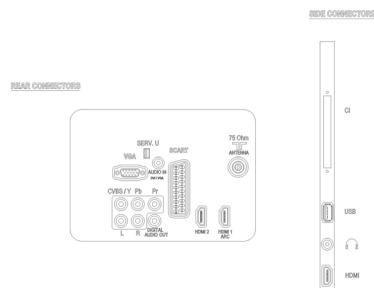

Műszaki adatok

Kép/Kijelző

- Képfóratum: 16:9
- Átlós képernyőméret (hüvelyk): 42 hüvelyk
- Átlós képernyőméret (metrikus): 107 cm
- Színes készülékház: magas fényű fekete ház
- Kijelző: LED, Full HD
- Panel felbontása: 1920 x 1080p
- Fényerő: 300 cd/m²
- Képjavitás: Digital Crystal Clear, 100 Hz-es Perfect

Motion Rate

- Dinamikus képernyőkontraszt: 100 000:1
- Megtekintési szögtartomány: 178° (H) / 178° (V)

Támogatott képernyőfelbontás

- Számítógép bemenetek: max. 1920x1080, 60 Hz
- Videobemenetek: 24, 25, 30, 50, 60 Hz, max. 1920x1080p

Hangolóegység/Vétel/Adás

- Antennabemenet: 75 ohmos koaxiális (IEC75)
- TV-rendszer: PAL, SECAM
- Digitális TV: DVB-C MPEG4*, DVB-T MPEG4*, DVB-C MPEG2*, DVB-T MPEG2*
- Videolejátszás: PAL, SECAM, NTSC

Multimédiás alkalmazások

- Multimédiás kapcsolatok: USB