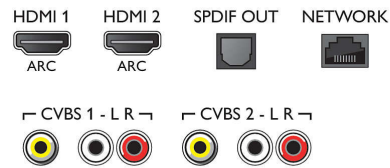

Resoluções de imagem compatíveis

- Entradas do computador: até 1920 x 1080 @60 Hz para computadores
- Entradas de vídeo: 24, 25, 30, 50, 60 Hz, até 1920 x 1080p

Sintonizador/Recepção/Transmissão

- TV Digital: DTVi, DTV
- Reprodução de vídeo: NTSC, PAL
- Suporte para MPEG: MPEG2, MPEG4

Connections

Side

Rear

Especificações

Smart TV

- TV interativa: Ginga
- Guia de programação de TV*: Guia eletrônico de programação de 8 dias
- Aplicativos para SmartTV*: Catch-up TV, Aplicativos on-line, Locadora de filmes online, Navegador de internet de código aberto, YouTube, Netflix, Spotify
- Social TV: Skype, Twitter