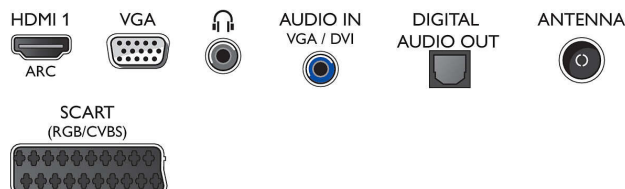

Snaga

- Mrežno napajanje: 220 - 240 V, 50/60 Hz
- Temperatura okoline: 5 °C do 35 °C
- Potrošnja energije u stanju pripravnosti: $0,3\text{ W}$
- Energetska klasa: A
- EU energetska oznaka, snaga: 22 W
- Značajke za uštedu energije: Programiranje automatskog isključivanja, Eco način rada, Slika bez zvuka (za radio)
- Potrošnja energije isključenog uređaja: $0,3$
- Godišnja potrošnja energije: 32 kWh

Dodatna oprema

- Dodatna oprema u kompletu: Kabel od 12 V, DC adapter od 12 V za uporabu u automobilu, Daljinski upravljač, Staljak za stol, Kabel za napajanje, Kratke upute za korisnike, Brošura s pravnim i sigurnosnim informacijama, Jamstveni list

Dimenzije

- Širina uređaja: 510 mm
- Visina uređaja: 323 mm
- Dubina uređaja: 56 mm
- Masa proizvoda: 3 kg
- Širina uređaja (s postoljem): 510 mm
- Visina uređaja (s postoljem): 367 mm
- Dubina uređaja (s postoljem): 145 mm
- Masa uređaja (+ postolje): 3.2 kg
- Širina kutije: 600 mm
- Visina kutije: 390 mm
- Dubina kutije: 106 mm
- Masa zajedno s ambalažom: 4,6 kg
- Kompatibilan s nosačem za montažu na zid: 75 x 75 mm

Connections

Side

Rear

Datum izdavanja
2023-10-20

Verzija: 6.3.1

EAN: 87 12581 70834 4

© 2023 Koninklijke Philips N.V.
Sva prava pridržana.

Specifikacije su podložne promjeni bez prethodne obavijesti. Trgovačke marke su u vlasništvu tvrtke Koninklijke Philips N.V. ili njihovih odgovarajućih vlasnika.

www.philips.com

* Nadogradnja softvera potrebna je za Pause TV i USB snimanje. Kako biste pronašli više pojedinosti o ažuriranju softvera, posjetite www.philips.com/TV i odaberite podršku.

* Televizor podržava DVB prijem za besplatne kanale. Određeni DVB davatelji sadržaja možda nisu podržani. U odjeljku s najčešćim pitanjima na Philips web-mjestu za podršku možete pronaći ažurirani popis. Neki davatelji sadržaja zahtijevaju uvjetni pristup (Conditional Access) i pretplatu. Dodatne informacije zatražite od svog davatelja sadržaja.

* Potrošnja energije izražena u kWh godišnje, na temelju potrošnje energije televizora koji radi 4 sata dnevno 365 dana. Stvarna potrošnja energije ovisit će o načinu korištenja televizora.

* Elektronički vodič kroz programe i stvarna vidljivost (do 8 dana) ovisi o državi i operateru.

* (Philips) kompatibilnost samo s određenim reproduktorima tvrtke Philips.