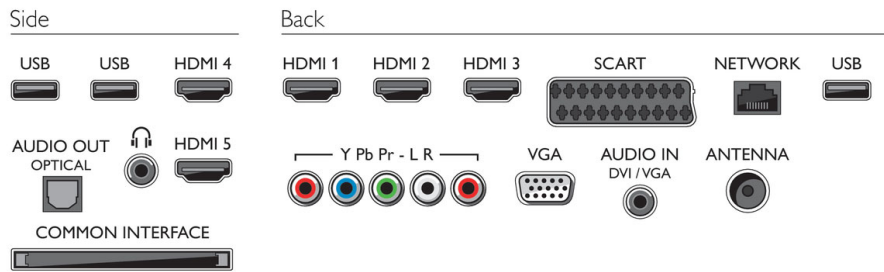

Tuner/Alım/İletim

- Dijital TV: DVB-C MPEG2*, DVB-C MPEG4*, DVB-T MPEG2*, DVB-T MPEG4*, DVB-T2, Freeview HD
- Video Oynatma: NTSC, PAL, SECAM

Güç

- Şebeke elektrliği: AC 220 - 240 V 50Hz
- Ortam sıcaklığı: 5°C - 35°C
- Enerji Etiket Sınıfı: A
- AB Enerji Etiketine uygun güç: 75 W
- Yıllık enerji tüketimi: 104 kWh s
- Bekleme modunda güç tüketimi: < 0,1 W
- Güç Tasarrufu Özellikleri: Otomatik kapama

- zamanlayıcı, Ekonomik mod, Işık sensörü, Görüntü dondurma (radyo için)
- Kapalı modu güç tüketimi: < 0,01 W

Boyutlar

- Set boyutları (G x Y x D): 1042 x 599 x 29,8 mm
- Stand dahil boyutları ayarla (G x Y x D): 1042 x 665 x 206 mm
- Ürün ağırlığı: 14 kg
- Ürün ağırlığı (+stand): 17,4 kg
- VESA duvara monte edilmeye uygun: 200 x 200 mm
- Stand genişliği: 500 mm

Aksesuarlar

- Birlikte verilen aksesuarlar: 1 x 3D Gözlük, Güç kablosu, Uzaktan Kontrol, Dönebilen masaüstü standı, Hızlı başlangıç kılavuzu
- İsteğe bağlı aksesuarlar: Skype kamera PTA317, 3D Gözlük PTA517, 3D gözlük PTA516, 3D Gözlük PTA507

Connections

Yayın tarihi 2022-04-26

Sürüm: 6.2.13

12 NC: 8670 000 87407
EAN: 87 12581 63630 2

© 2022 Koninklijke Philips N.V.
Tüm hakları saklıdır.

Teknik özellikler üzerinde önceden haber vermeden değişiklik yapılabilir. Ticari markalar, Koninklijke Philips N.V. şirketi veya ilgili kuruluşlara aittir.

www.philips.com

* Net TV: Ülkenizde bulunan servisleri için www.philips.com/smarttv adresini ziyaret edin.

* Wi-Fi Smart Screen 2012 sonbaharından itibaren yazılım güncelleştirmesi ile kullanılabilir.

* Skype kamera ayrı satılır.

* Ebeveynler, 3D izleme sırasında çocuklarının yanında bulunmalı ve yukarıda belirtilen rahatsızlıklardan birini yaşamadıklarından emin olmalıdır. 3D izleme, görsel sistemleri tam olarak gelişmemiş olduğundan 6 yaş altındaki çocuklara önerilmez.

* Bu TV, 'Ücretsiz' yayınlar için DVB alımını destekler. Bazı DVB operatörleri desteklenmeyebilir. Güncel liste Philips destek web sitesinin SSS bölümünde bulunabilir. Bazı operatörler için Koşullu Erişim veya abonelik gerekmektedir. Daha fazla bilgi için operatörünüze başvurun.

* 365 gün boyunca günde 4 saat çalışan bir televizyonun güç tüketimine dayanan, yıl başına kWh enerji tüketimi. Gerçek enerji tüketimi televizyonun nasıl kullanıldığına göre değişir.

* Tipik çalışma modu güç tüketimi IEC62087 Ed 2'ye uygun ölçüm.