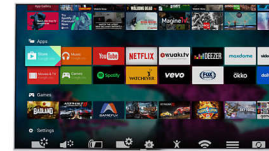

TV turinys

„Google Play“ parduotuvė ir „Philips“ programų galerija perkelia jus už tradicinių TV programų ribų į didelę filmų, TV, muzikos, programų ir žaidimų galeriją internete. 16 GB didinama atmintis reiškia, kad turite daugybę vietos visam mėgstamam turiniui saugoti ir įdiegti dar daugiau programų.