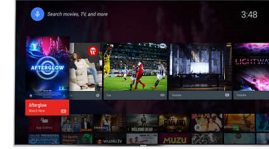

„Quad Core“ + „Android“

„Philips Quad Core“ procesorius su „Android“ suteikia neįtikėtinus pojūčius žaidžiant. Televizoriuje įdiegtą „Android“, galėsite naršyti, paleisti programas ir leisti vaizdo įrašus itin greitai, intuityviai ir smagiai.