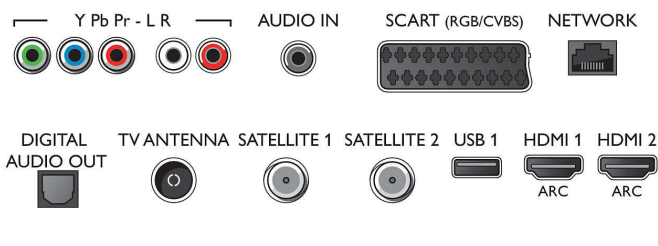

Palaikoma ekrano skiriamoji geba

- Kompiuterio įvestys visose HDMI: esant 60 Hz, iki „4K Ultra HD“ 3840x2160
- Vaizdo įvestys visose HDMI: esant 24, 25, 30, 50, 60 Hz, iki „4K Ultra HD“ 3840x2160p

Derintuvas / imtuvas / siųstuvas

- Skaitmeninis televizorius: 2x DVB-T/T2/C/S/S2
- Vaizdo atkūrimas: NTSC, PAL, SECAM
- MPEG palaikymas: MPEG2, MPEG4

Connections

Side

Rear

4K lenktas LED televizorius su „Android TV™“ sistema
139 cm (55 in) „4K Ultra HD LED“ televizorius, „Quad Core“, 16 GB ir dinama, Dvigubas imtuvas DVB-T/T2/C/S/S2