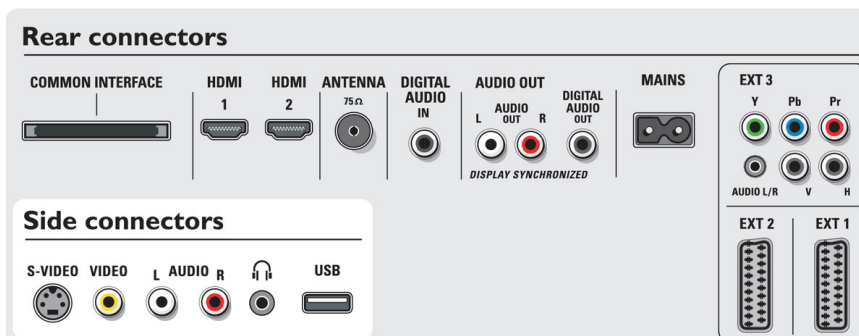

Conectivitate

- Ext 1 SCART: Audio S/D, Intrare/Ieșire CVBS, RGB
- Ext 2 SCART: Audio S/D, Intrare/Ieșire CVBS, RGB, Intrare S-video, Ieșire S-video

- Ext 3: YPbPr
- Ext 4: HDMI
- Ext 5: HDMI
- Ext 6: VGA, intrare PC, Intrare audio S/D
- Conexiuni frontale/laterale: Intrare audio S/D, Intrare CVBS, Ieșire căști, Intrare S-video, USB
- Alte conexiuni: Ieșire audio analogic S/D, Intrare SP/DIF (coaxial), Ieșire SP/DIF (coaxial), Interfață comună

Alimentare

- Temperatură ambientală: 5° C - 40° C
- Sursă de alimentare principală: CA 220 - 240 V +/- 10%
- Consum: 248 W
- Consum în stare de repaus: <1W

Dimensiuni

- Dimensiuni set (L x Î x A): 1095 x 764 x 114 mm
- Dimensiuni set cu stativ (Î x A): 824 x 290 mm
- Greutate cu ambalaj inclus: 59 kg
- Greutate produs: 35 kg
- Dimensiuni carcasă (L x Î x A): 1292 x 1064 x 323 mm
- Culoare carcasă: Negru High Gloss
- Sistem de montare compatibil VESA: 800 x 400 mm

Accesorii

- Accesorii incluse: Suport de tip masă, cablu antenă radio
- Accesorii opționale: Stativ

Data apariției 2022-04-26

Versiune: 4.0.5

12 NC: 8670 000 24344
EAN: 87 10895 98894 0

© 2022 Koninklijke Philips N.V.
Toate drepturile rezervate.