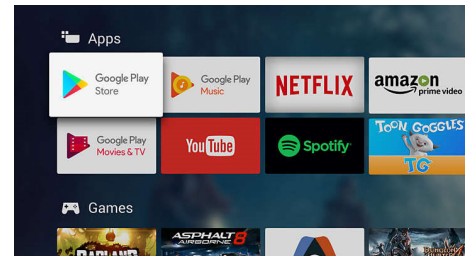

Televizijski sadržaj

Prijeđite granicu tradicionalnog televizijskog emitiranja uz Google Play Store i Philips App Gallery. Uživajte u nepresušnom izvoru filmova, televizijskih emisija, glazbe, aplikacija i igara na internetu. Više sadržaja koji će vam se svidjeti.