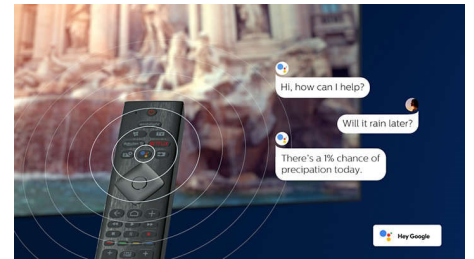

Ugrađeni Google pomoćnik

Glasm upravljajte Android TV uređajem tvrtke Philips. Želite igrati igru, gledati Netflix ili pronaći sadržaj i aplikacije u trgovini Google Play? Samo to recite televizoru. Možete i davati naredbe svim pametnim kućnim uređajima koji podržavaju Google pomoćnik, što znači da možete prigušivati svjetla i postavljati termostat tijekom filmske večeri. Pritom ne morate ustati s kauča.