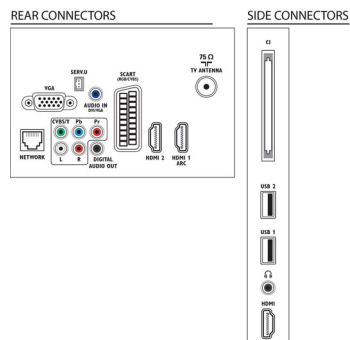

Alimentation

- Puissance électrique: 220-240 V, 50 Hz
- Température ambiante: De 5 °C à 35 °C
- Consommation en veille: $0,3\text{ W}$
- Classe énergétique: A
- Classe énergétique européenne: 62 W
- Fonctions d'économie d'énergie: Mode Eco, Image Muet (pour la radio)
- Consommation énergétique annuelle: 91 kWh

Accessoires

- Accessoires fournis: Cordon d'alimentation, Télécommande, 2 piles AAA, Support de table, Guide de démarrage rapide, Brochure légale et de sécurité, Livret de garantie
- Accessoires en option: Adaptateur USB sans fil (PTA01)

Dimensions

- Largeur de l'appareil: 977,2 millimètre
- Hauteur de l'appareil: 589 millimètre
- Profondeur de l'appareil: 42,9 millimètre
- Poids du produit: 12,9 kg
- Largeur appareil (support inclus): 977.2 millimètre
- Hauteur appareil (support inclus): 628.7 millimètre
- Profondeur appareil (support inclus): 210 millimètre
- Poids du produit (support compris): 15.3 kg
- Largeur de la boîte: 1205 millimètre
- Hauteur de la boîte: 702 millimètre
- Profondeur de la boîte: 160 millimètre

Date de publication
2023-10-20

Version: 8.7.7

EAN: 87 12581 63356 1

© 2023 Koninklijke Philips N.V.
Tous droits réservés.

Les caractéristiques sont sujettes à modification sans préavis. Les marques commerciales sont la propriété de Koninklijke Philips N.V. ou de leurs détenteurs respectifs.

www.philips.com

- Support mural compatible: 400 x 400 mm
- Poids (emballage compris): 18,7 kg

* DivX Certified® pour lire les vidéos DivX® jusqu'à HD 1080p, y compris les contenus de qualité.
* Le téléviseur prend en charge la réception DVB pour les chaînes gratuites. Certains opérateurs DVB peuvent ne pas être pris en charge. Vous trouverez une liste à jour dans la section FAQ du site Web d'assistance de Philips. Pour certains opérateurs, un abonnement et un accès conditionnel sont exigés. Pour plus d'informations, contactez votre opérateur.
* Consommation électrique en kWh par an, sur la base d'un téléviseur fonctionnant 4 heures par jour pendant 365 jours. La consommation électrique réelle dépend de l'utilisation du téléviseur.
* L'appareil permet la réception de la télévision numérique terrestre à accès libre hongroise