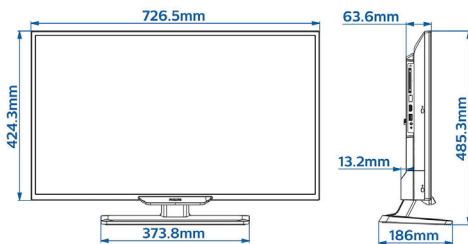

Тюнер/Прийм/Передача

- Цифрові телевізори: DVB-T/T2/C
- Відтворення відео: NTSC, PAL, SECAM
- Аналоговий телевізор: PAL

Характеристики

- Простота у користуванні: Стиль зображення, Стиль звуку, Формат зображення
- Цифрові послуги: ЕДП 8 д., Зараз і далі, MHEG, Телетекст, HbbTV
- Локальне керування: Джойстик

Готельні функції

- Режим готелю: Блокування керування джойстиком, Блокування меню, Блокування меню встановлення, Обмеження гучності
- Режим в'язниці: режим високої безпеки, Блокування тексту/MHEG/USB/ЕДП/субтитрів
- Таймер: Таймер сну, Будильник, Канал пробудження, Звуки пробудження
- Керування увімкненням: Канал, Функція, Формат зображення, Гучність
- Захист від крадіжок: Захист батареї від

- крадіжок, Замок Kensington
- Керування живленням: Автоматичне увімкнення, Екозапуск/швидкий запуск
- Ваша марка: SmartInfo, Логотип привітання, Повідомлення привітання, Панель із можливістю налаштування (HTML)
- годинник: Годинник у режимі очікування, Кнопка пульта ДК з підсвіткою у темряві, Екранний годинник, Додатковий зовнішній годинник
- SmartInfo: Оглядач HTML5, Інтерактивні шаблони, Слайд-шоу зображень
- Клонування та оновлення програмного забезпечення: Миттєве початкове клонування, Через USB/PC
- CMND & Control: Офлайновий редактор каналів, Офлайновий редактор параметрів, Дистанційне керування через PC, CMND &