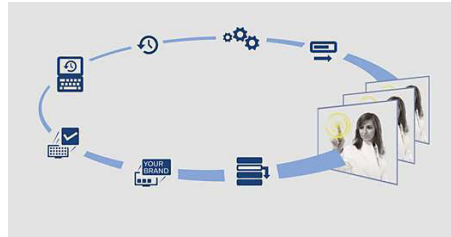

SmartInstall

SmartInstall забезпечує легке встановлення та догляд за телевізорами. За допомогою простого веб-інструменту тепер можна дистанційно налаштувати та встановити телевізори, не заходячи в жодну кімнату! Це економить час та дозволяє не турбувати гостей. Що б це не було – оновлення інформаційних сторінок готелю чи встановлення нових каналів, – SmartInstall може все.