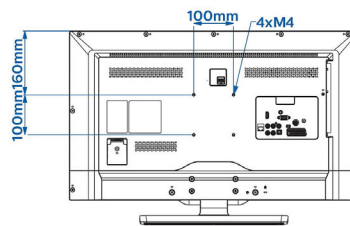

Тюнер/Прийм/Передача

- Цифрові телевізори: DVB-T/T2/C
- Відтворення відео: NTSC, PAL, SECAM
- Аналоговий телевізор: PAL

Характеристики

- Простота у користуванні: Стиль зображення, Стиль звуку, Формат зображення
- Цифрові послуги: ЕДП 8 д., Зараз і далі, MHEG, Телетекст, HbbTV
- Локальне керування: Джойстик

Готельні функції

- Режим готелю: Блокування керування джойстиком, Блокування меню, Блокування меню встановлення, Обмеження гучності
- Режим в'язниці: режим високої безпеки, Блокування тексту/MHEG/USB/ЕДП/субтитрів
- Таймер: Таймер сну, Будильник, Канал пробудження, Звуки пробудження
- Керування увімкненням: Канал, Функція, Формат зображення, Гучність
- Захист від крадіжок: Захист батареї від

- крадіжок, Замок Kensington
- Керування живленням: Автоматичне увімкнення, Екозапуск/швидкий запуск
- Ваша марка: SmartInfo, Логотип привітання, Повідомлення привітання, Панель із можливістю налаштування (HTML)
- годинник: Годинник у режимі очікування, Кнопка пульта ДК з підсвіткою у темряві, Екранний годинник, Додатковий зовнішній годинник
- SmartInfo: Оглядач HTML5, Інтерактивні шаблони, Слайд-шоу зображень
- Клонування та оновлення програмного забезпечення: Миттєве початкове клонування, Через USB/PC
- CMND & Control: Офлайновий редактор каналів, Офлайновий редактор параметрів, Дистанційне керування через PC, CMND &