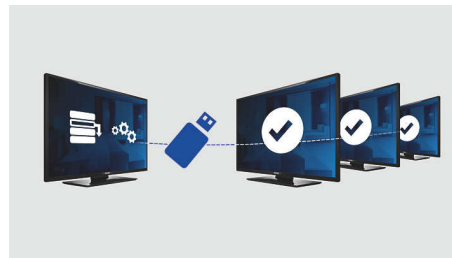

Integroitu DVB-T-viritin

Integroidulla DVB-T-viritimellä voit vastaanottaa maanpäällisiä digitelevisiokanavia nykyisten analogisten kanavien lisäksi. Sen avulla voit myös kuunnella digitaalisia radiokanavia ilman tarvetta hankkia uutta radiovastaanotinta.

varkauksia ehkäisevä paristokotelo, joka helpottaa ylläpitoa.

Äänenvoimakkuuden rajoitus

Tämä toiminto säätelee etukäteen äänenvoimakkuuden, jota televisio käyttää ja estää voimakkuuden säätämisen naapureita häiritsevälle tasolle.

PC-tulo

PC-tulon avulla voit yhdistää TV:n tietokoneeseen ja käyttää TV:tä PC-näyttönä.

USB-kloonaus

Antaa mahdollisuuden kopioida helposti kaikki television ohjelmointi- ja kanava-asetukset toiseen televisioon alle minuutissa. Toiminto takaa samanlaiset asetukset televisioihin ja vähentää merkittävästi asennukseen kuluvaa aikaa ja kustannuksia.

Asennusvalikon lukitus

Estää asennus- ja kokoonpanoasetusten luvattoman käytön, mikä takaa parhaan käyttömukavuuden ja ehkäisee tarpeettomat uudelleenohjelmointikustannukset.

VESA-kiinnitys

Video Electronics Standards Associationin (VESA) yhdenmukainen seinäkiinnitysstandardi. Tarjoaa useita seinäkiinnitysmahdollisuuksia ja useita erilaisia seinäkiinnikkeitä