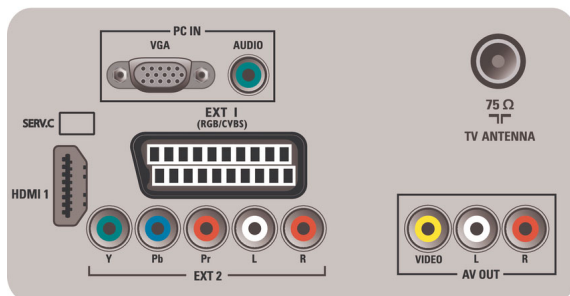

Sintonizador/recepção/transmissão

- Entrada da antena: 75 ohm coaxial (IEC75)
- sistema TV: PAL I, PAL B/G, SECAM B/G, SECAM L/L'
- Reprodução de vídeo: NTSC, SECAM, PAL
- Bandas do sintonizador: Hiperbanda, S-Channel, UHF, VHF

Conectividade

- Scart Ext 1: Áudio E/D, RGB
- Número de Scarts: 1
- Ext 3: YPbPr, Entrada áudio L/R
- Ligações frontais/laterais: Entrada CVBS, Entrada áudio L/R
- Outras ligações: Saída vídeo composto (CVBS), Saída monitor E/D (Cinch), Entrada VGA de PC+Entrada Áudio E/D
- HDMI 1: HDMI v1.3
- EasyLink (HDMI-CEC): Reprodução com um só toque, EasyLink

Alimentação

- Temperatura ambiente: De 5 °C a 40 °C
- Alimentação eléctrica: 220-240V, 50 Hz
- Consumo de energia (típico): 27 W
- Consumo de energia em modo de espera: 0,30 W

Dimensões

- Dimensões do conjunto (L x A x P): 467,8 x 324,6 x 67,3 mm
- Dimensões da unidade com suporte (L x A x P): 467,8 x 362,6 x 140 mm
- Peso do produto: 3,85 kg
- Peso do produto (+suporte): 4,06 kg
- Dimensões da caixa (L x A x P): 514 x 405 x 160 mm
- Cor da caixa: Frente deco preta de alto brilho com caixa preta
- Compatível com suporte de parede VESA: 100 x 100 mm

Acessórios

- Acessórios incluídos: Suporte para mesa, Cabo de alimentação, Manual de início rápido, Manual do utilizador, Certificado de garantia, Telecomando, 2 x pilhas AAA

Rear connectors

Side

Data de publicação
2019-11-12

Versão: 6.8.7

12 NC: 8670 000 49598
EAN: 87 12581 46451 6

© 2019 Koninklijke Philips N.V.
Todos os direitos reservados.

Todas as especificações estão sujeitas a alterações sem aviso prévio. As marcas comerciais são propriedade de Koninklijke Philips N.V. ou dos respectivos detentores.

www.philips.com