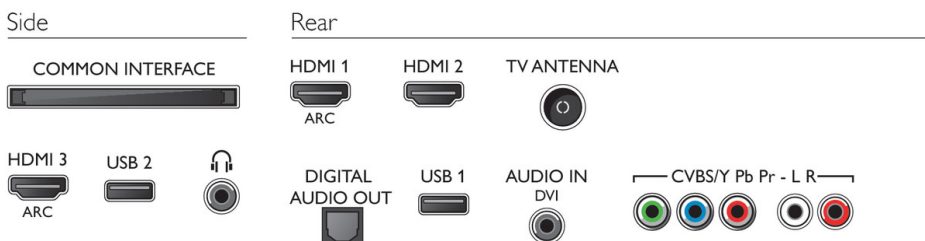

- WMA (v2 opptil v9.2), WMA-PRO (v9 og v10)
- Formater for bildeavspilling: JPEG, BMP, GIF, JPS, PNG, PNS, BMS, MPO

Støttet skjermopløsning

- Datamaskininnganger på alle HDMI: @60 Hz, opptil 4K Ultra HD 3840 x 2160
- Videoinnganger på alle HDMI: ved 24, 25, 30, 50, 60 Hz, opptil 4K Ultra HD 3840 x 2160p

Tuner/mottak/overføring

- Digital-TV: DVB-T/T2/C
- Støtter MPEG: MPEG2, MPEG4
- Videoavspilling: NTSC, PAL, SECAM
- TV-programguide*: 8-dagers elektronisk programguide
- Signalstyrkeindikasjon
- Tekst-tv: 1000-siders hypertext

Drift

- Strømnett: Vekselstrøm 220–240 V 50/60 Hz
- Omgivelsestemperatur: 5 °C til 35 °C
- EUs energimerke for strøm: 66 W
- Årlig energiforbruk: 96 kWh
- Energimerkeklasse: A
- Effektforbruk i standby: < 0,5 W
- Effektforbruk når apparatet er slått av: < 0,3 W
- Strømsparingsfunksjoner: Timer for automatisk avslåing, Lyssensor, Slå av bilde (for radio)

Mål

- Eskemål (B x H x D): 1045 x 660 x 131 millimeter
- Mål på apparat (B x H x D): 968 x 562 x 77 millimeter
- Mål for apparat med stativ (B x H x D): 968 x 616 x 257 millimeter
- Produktvekt: 9,2 kg
- Produktvekt (+stativ): 9,5 kg
- Vekt, inkl. emballasje: 11,8 kg
- VESA-veggfeste kompatibel: 200 x 200 mm

Tilbehør

- Vedlagt tilbehør: Fjernkontroll, 2 x AAA-batterier, Stativ med kantfotter, Nettledning, Hurtigstartveiledning, Brosjyre om regelverk og sikkerhet

Connections

Utgivelsesdato
2019-06-18

Versjon: 6.3.1

12 NC: 8670 001 32255
EAN: 87 18863 00643 6

© 2019 Koninklijke Philips N.V.
Alle rettigheter forbeholdt.

Spesifikasjonene kan endres uten varsel. Varemerker tilhører Koninklijke Philips N.V. eller deres respektive eiere.

www.philips.com

- EPG og faktisk synlighet (opptil 8 dager) avhenger av land og leverandør.
- Energiforbruk i kWh per år basert på strømforbruket til TV-en for fire timer per dag i 365 dager. Det faktiske strømforbruket avhenger av hvordan TV-en brukes.
- TV-en støtter DVB-mottak av gratiskanaler. Enkelte DVB-operatører støttes kanskje ikke. Du finner en oppdatert liste under Vanlige spørsmål (FAQ) på Philips' webområde for kundestøtte. Enkelte operatører krever betaling for tilgang samt abonnement. Kontakt din operatør for mer informasjon.
- (Philips) bare kompatibel med bestemt Philips-spillerenhet.
- USB-opptak bare for digitale kanaler, opptak kan være begrenset av kopibeskyttelse for kringkasting (CI+). Det kan også forekomme nasjonale restriksjoner og begrenset kanalutvalg.