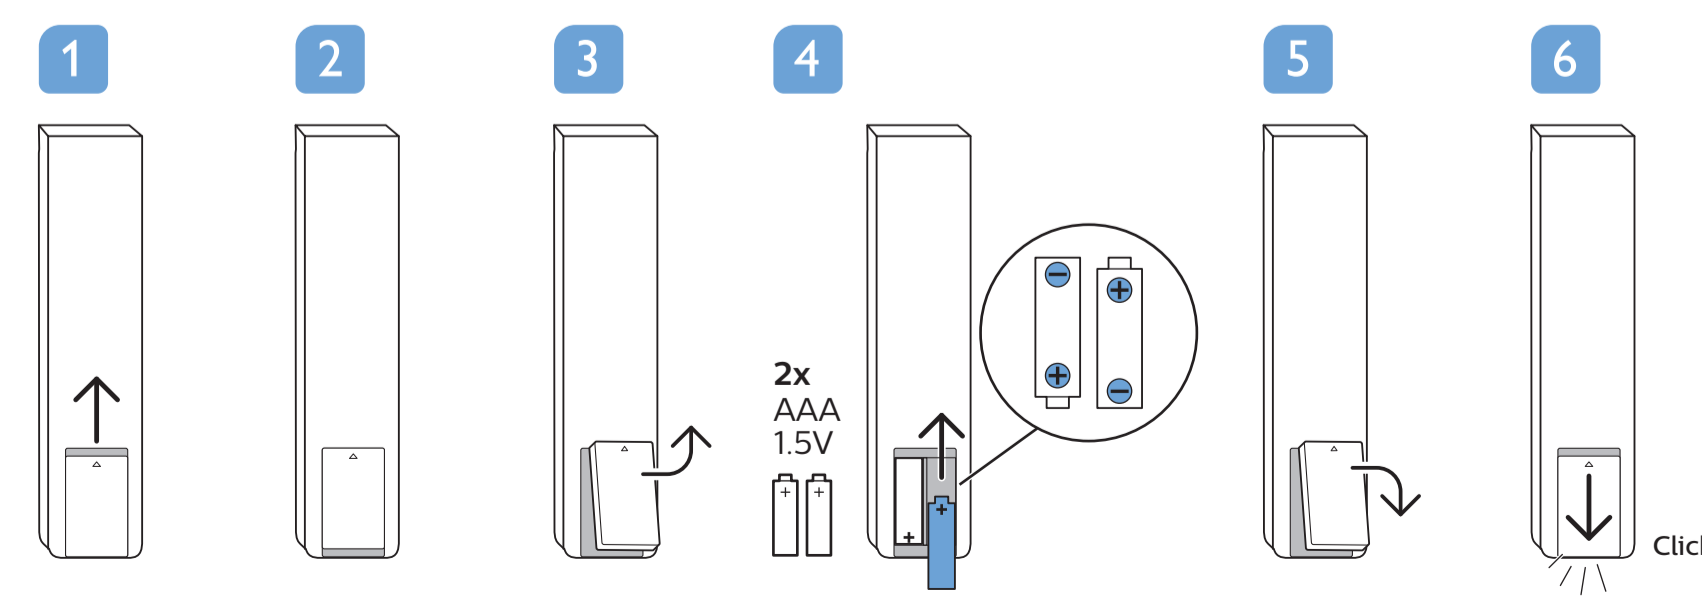

English Read the safety instructions.
Português Leia as instruções de segurança.

PRODUZIDO NO POLO INDUSTRIAL DE MANAUS
CONHEÇA A AMAZÔNIA
IMPRESSO NA CHINA

Registre seu produto e obtenha suporte em www.philips.com/TVsupport