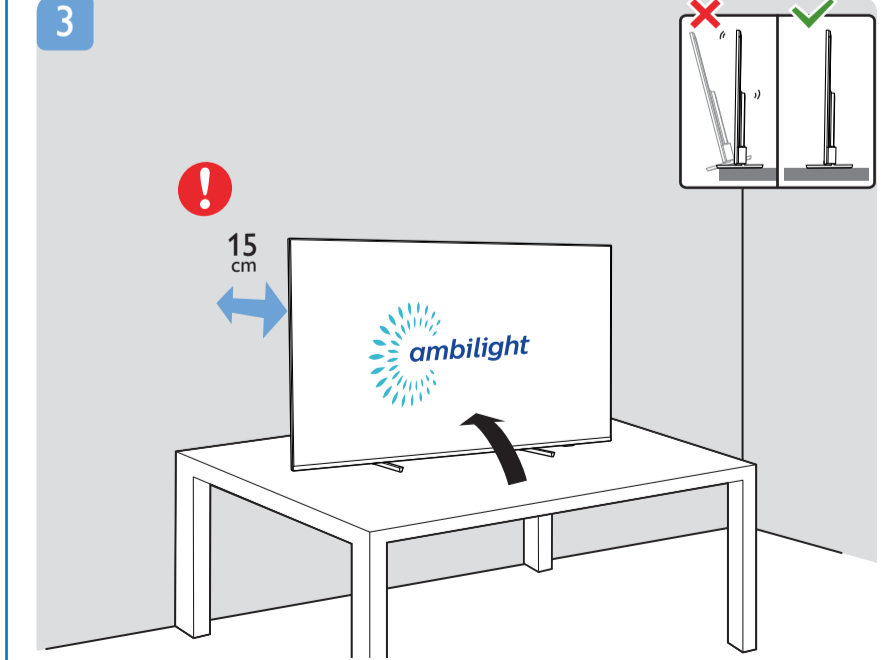

## Televisão

Guia Rápido de Instalação

70PUG7906/78  
75PUG7906/78

	A	B
70"	80.8	33.5
75"	80.8	33.5

English Read the safety instructions.  
Português Leia as instruções de segurança.

PRODUZIDO NO POLO INDUSTRIAL DE MANAUS  
CONHEÇA A AMAZÔNIA  
IMPRESSO NA CHINA