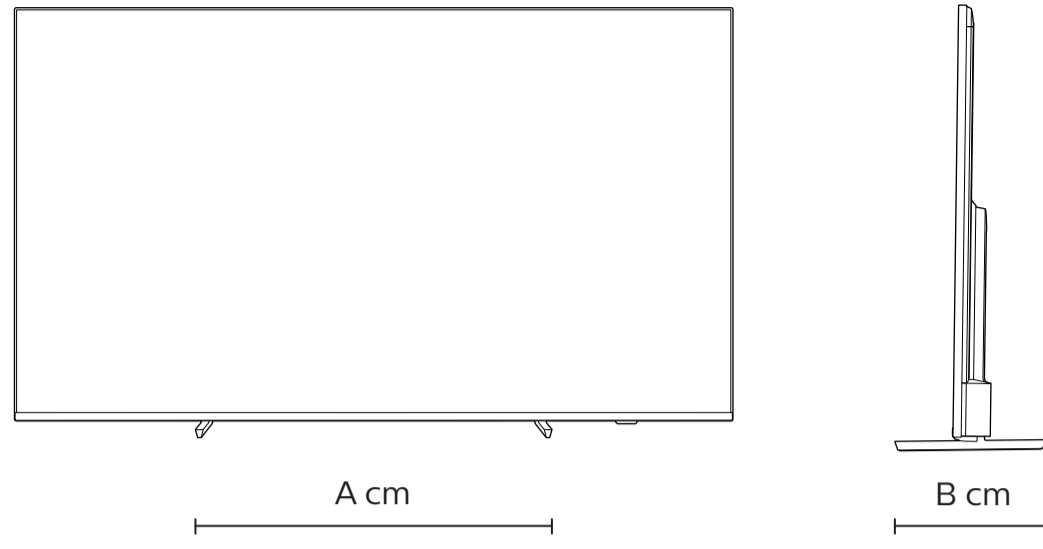

A	B
70"	80.8	33.5
75"	80.8	33.5