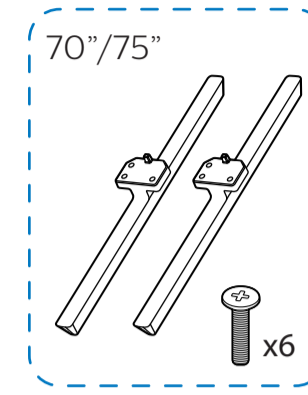

## Televisão

Guia Rápido de Instalação

70PUG7906/78  
75PUG7906/78

	A	B
70"	80.8	33.5
75"	80.8	33.5

English Read the safety instructions.  
Português Leia as instruções de segurança.

PRODUZIDO NO POLO INDUSTRIAL DE MANAUS  
CONHEÇA A AMAZÔNIA  
IMPRESSO NA CHINA