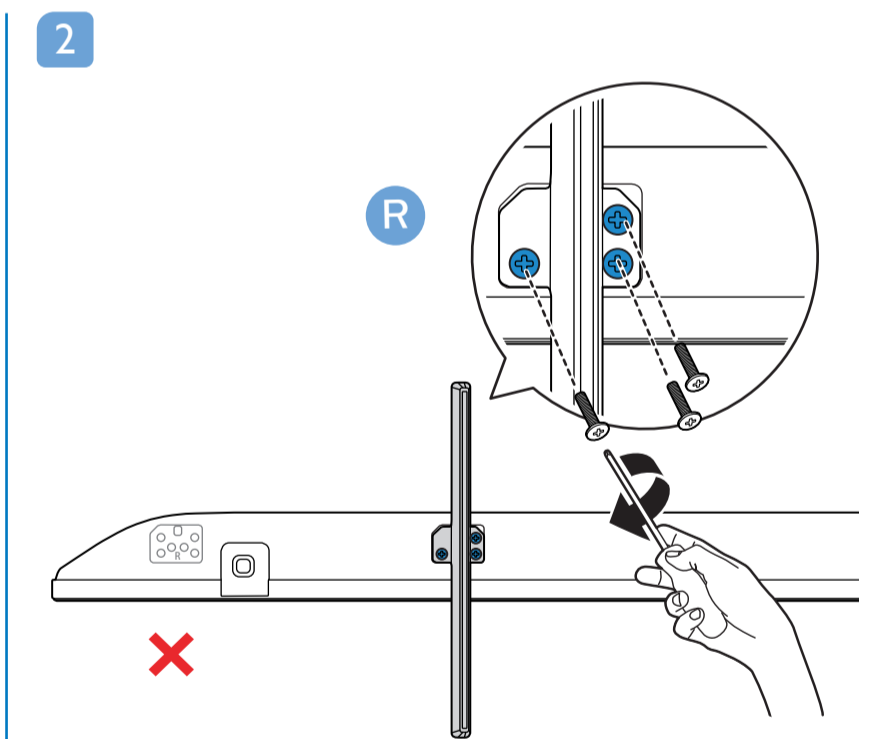

## Televisão

Guia Rápido de Instalação

70PUG7906/78  
75PUG7906/78

	A	B
70"	80.8	33.5
75"	80.8	33.5

English Read the safety instructions.  
Português Leia as instruções de segurança.

PRODUZIDO NO POLO INDUSTRIAL DE MANAUS  
CONHEÇA A AMAZÔNIA  
IMPRESSO NA CHINA