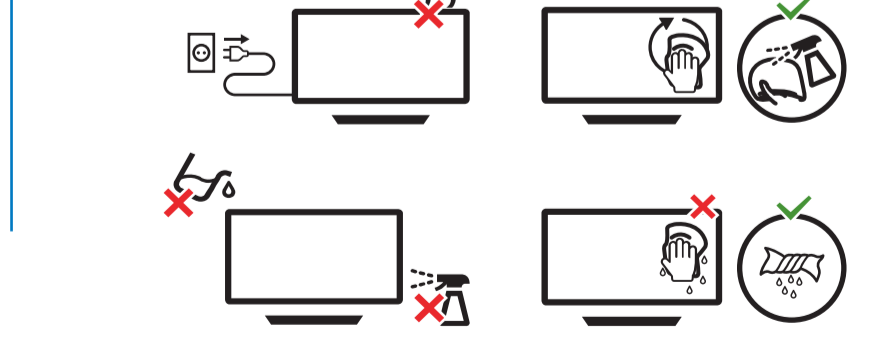

English Read the safety instructions.
Português Leia as instruções de segurança.

PRODUZIDO NO POLO INDUSTRIAL DE MANAUS
CONHEÇA A AMAZÔNIA
IMPRESSO NA CHINA

Registre seu produto e obtenha suporte em www.philips.com/TVsupport