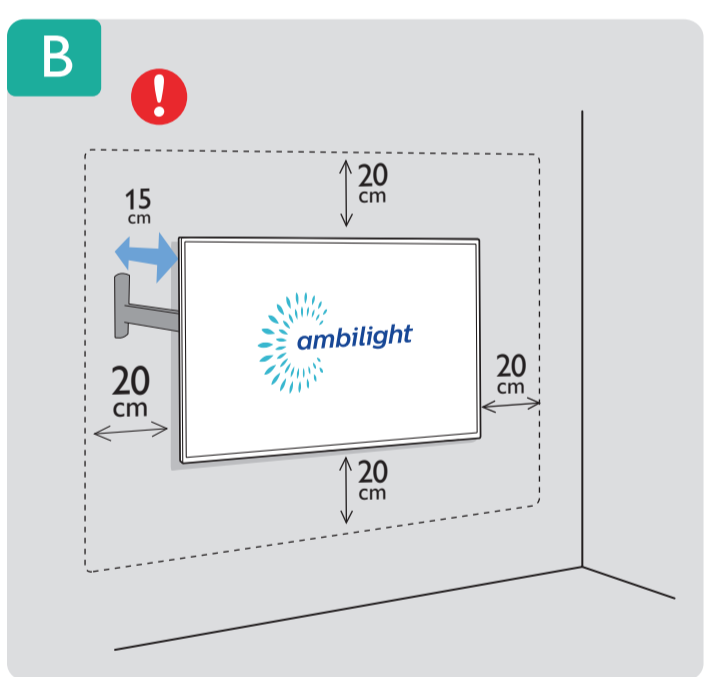

A	B
70"	80.8	33.5
75"	80.8	33.5