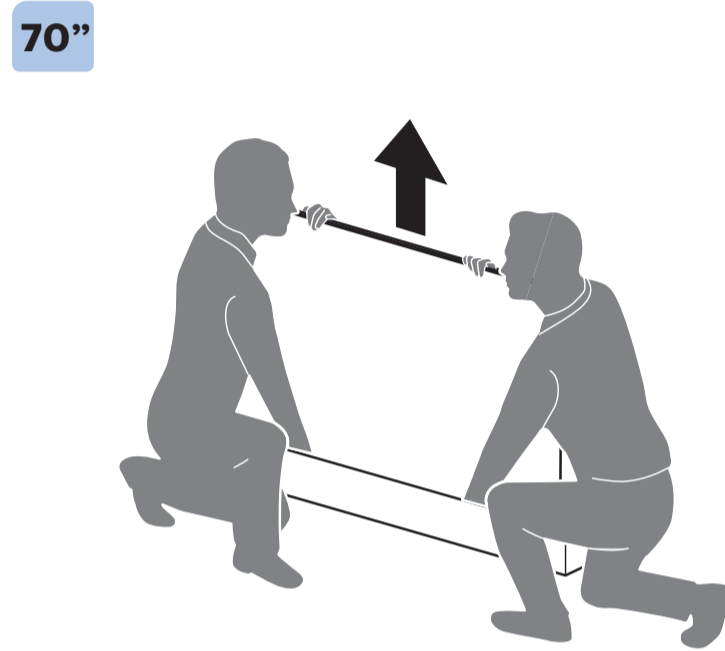

## Televisão

Guia Rápido de Instalação

70PUG7906/78  
75PUG7906/78

	A	B
70"	80.8	33.5
75"	80.8	33.5

English Read the safety instructions.  
Português Leia as instruções de segurança.

PRODUZIDO NO POLO INDUSTRIAL DE MANAUS  
CONHEÇA A AMAZÔNIA  
IMPRESSO NA CHINA