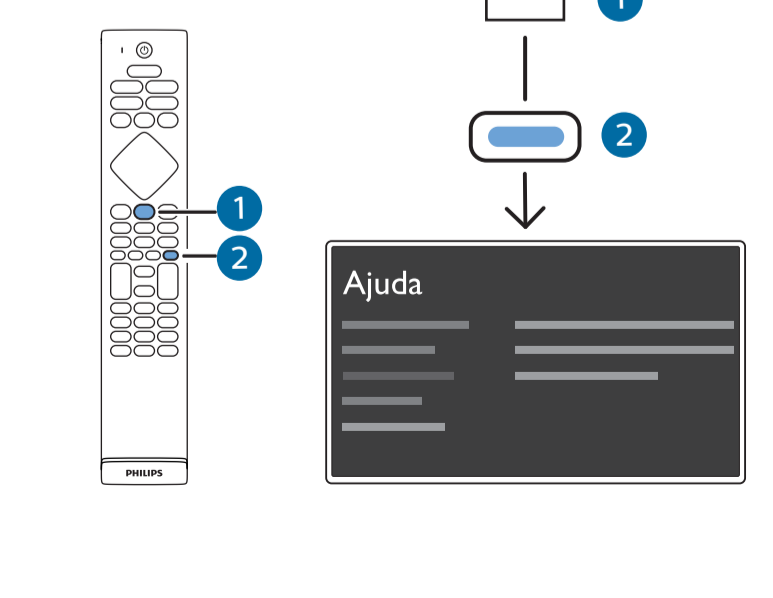

English Read the safety instructions.
Português Leia as instruções de segurança.

PRODUZIDO NO POLO INDUSTRIAL DE MANAUS
CONHEÇA A AMAZÔNIA
IMPRESSO NA CHINA

Registre seu produto e obtenha suporte em www.philips.com/TVsupport