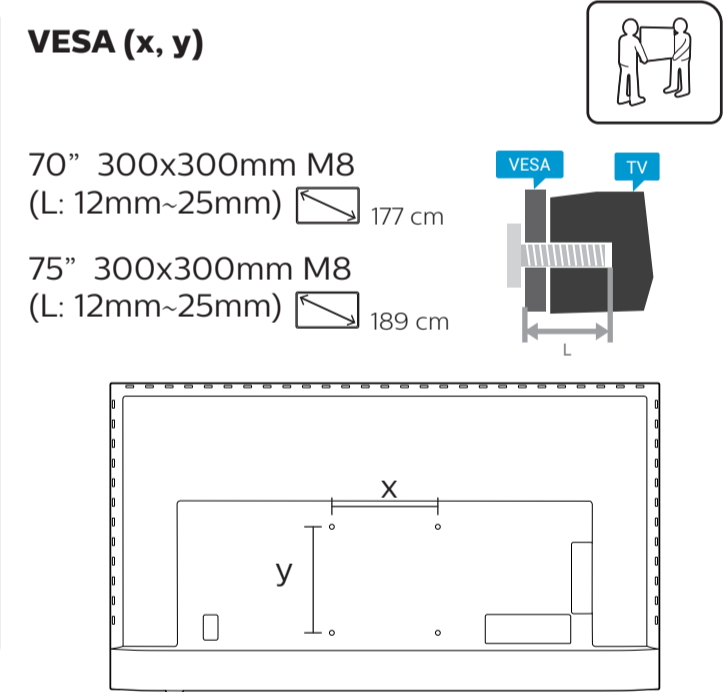

A	B
70"	80.8	33.5
75"	80.8	33.5