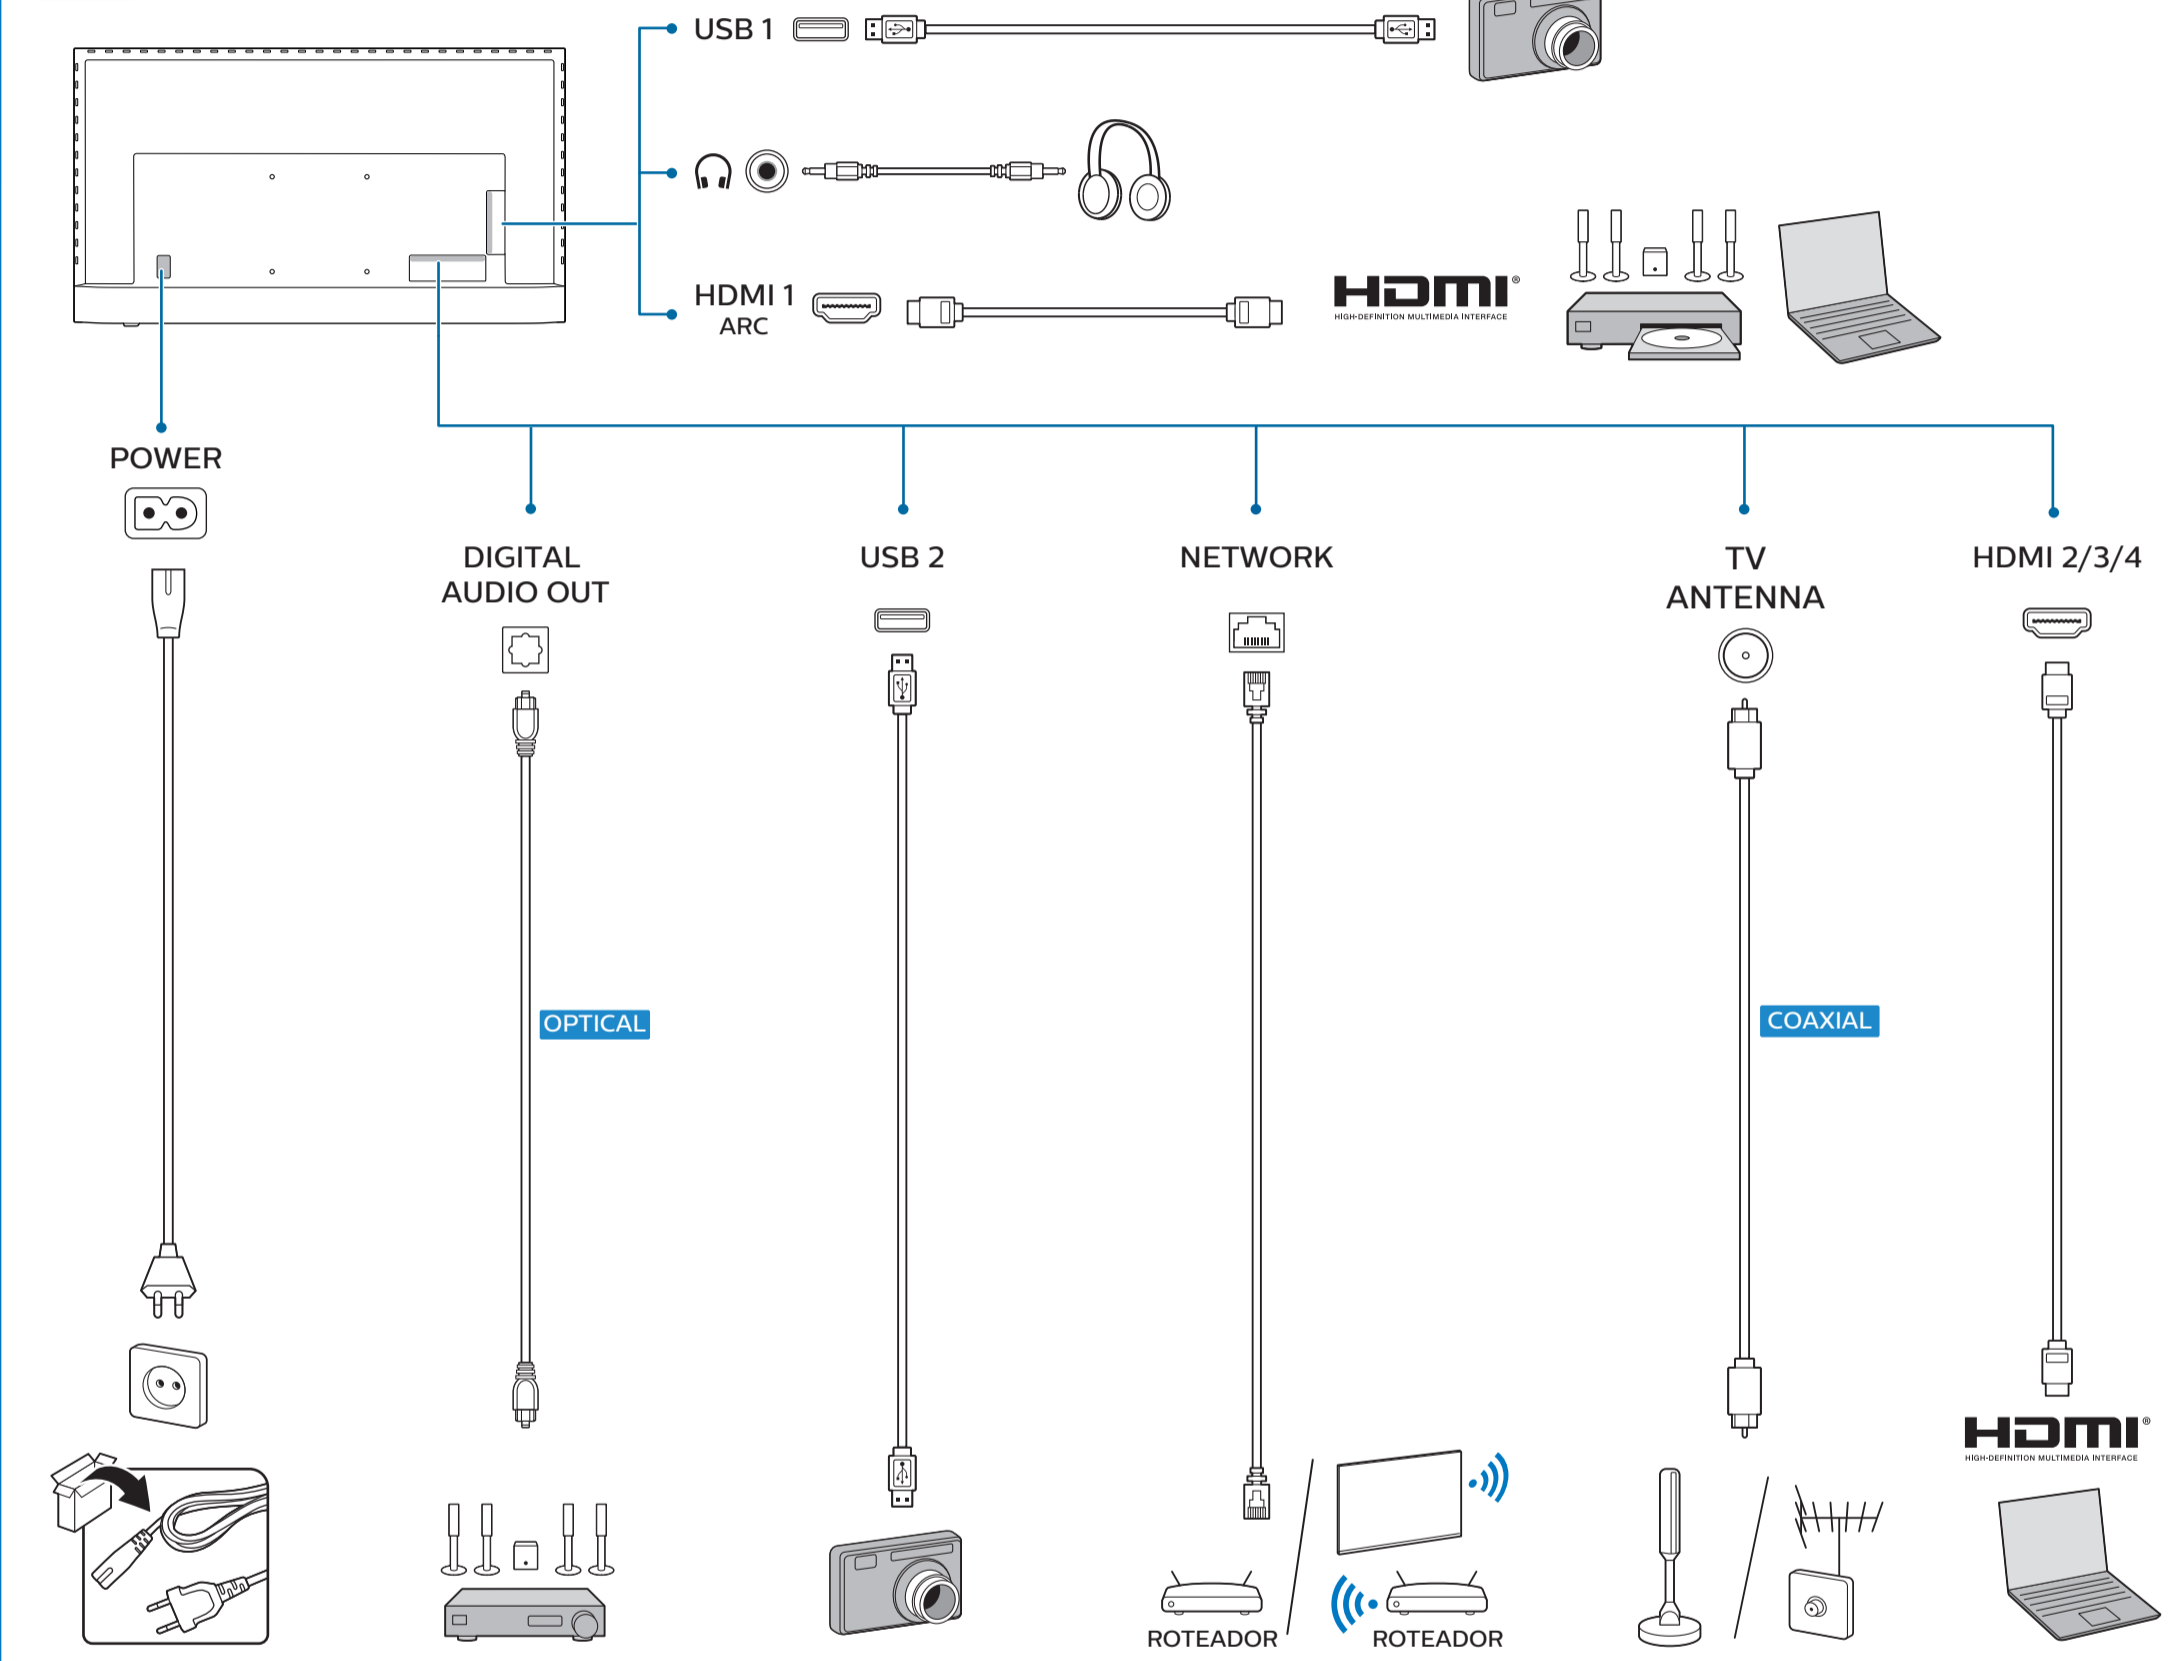

English Read the safety instructions.
Português Leia as instruções de segurança.

PRODUZIDO NO POLO INDUSTRIAL DE MANAUS
CONHEÇA A AMAZÔNIA
IMPRESSO NA CHINA

Registre seu produto e obtenha suporte em www.philips.com/TVsupport