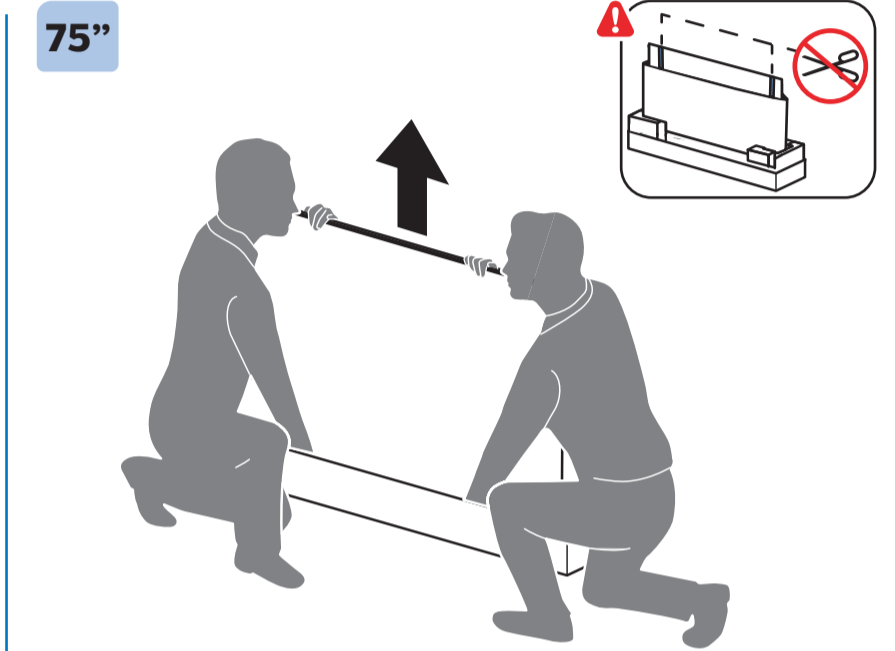

## Televisão

Guia Rápido de Instalação

70PUG7906/78  
75PUG7906/78

	A	B
70"	80.8	33.5
75"	80.8	33.5

English Read the safety instructions.  
Português Leia as instruções de segurança.

PRODUZIDO NO POLO INDUSTRIAL DE MANAUS  
CONHEÇA A AMAZÔNIA  
IMPRESSO NA CHINA