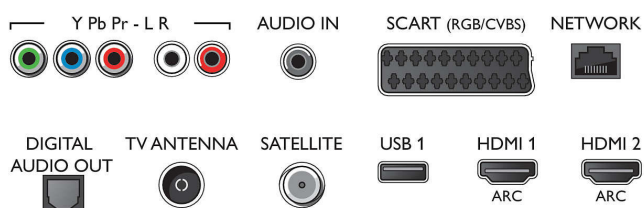

Specifikationer

Ambilight

- Ambilight-funktioner: Ambilight+hue, Spil-tilstand, Indbygget Ambilight+hue, Tilpasning til vægfarve, Tilpasser sig afstanden til væggen, Lounge-tilstand, Ambilight til 3D
- Ambilight-version: 3-sidet

Billede/display

- Billedformat: 16:9
- Diagonal skærmstørrelse (tommer): 49 tommer
- Diagonal skærmstørrelse (metrisk): 123 cm
- Display: 4K Ultra HD LED

- Panelopløsning: 3840x2160
- 3D: Passiv 3D, 2 Player Full Screen Gaming*, 2D til 3D-konvertering, Automatisk 3D-registrering
- Lysstyrke: 400 cd/m²
- Picture engine: Pixel Precise Ultra HD
- Billedforbedring: Natural Motion, 800 Hz Perfect Motion Rate, Micro Dimming Pro, Ekstra høj opløsning

Understøttet skærmopløsning

- Computerindgange på alle HDMI: ved 60 Hz, op til

4K Ultra HD 3840x2160

- Videoindgange på alle HDMI: ved 24, 25, 30, 50, 60 Hz, op til 4K Ultra HD 3840x2160p

Tuner/modtagelse/transmission

- Digital TV: DVB-T/T2/C/S/S2
- Videoafspilning: NTSC, PAL, SECAM
- MPEG-support: MPEG-2, MPEG-4
- TV-programoversigt*: 8 dages elektronisk programguide
- Signalstyrke-indikation
- Tekst-TV: 1000 siders hypertext

Connections

Side

Rear