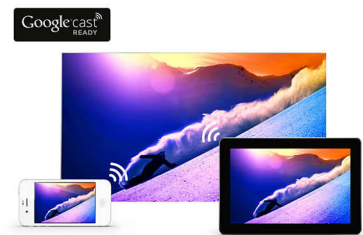

Google Cast

Brug Google Cast sammen med din smartenhed* til at få mest muligt ud af dit Philips Smart TV. Det giver dig mulighed for at søge efter websteder, indhold og apps og derefter få vist dem på dit TV med et enkelt tryk på en knap. Det bedste af det hele er, at du kan fortsætte med at bruge din smartenhed til andre ting, også mens indholdet afspilles på TV'et via Google Cast.