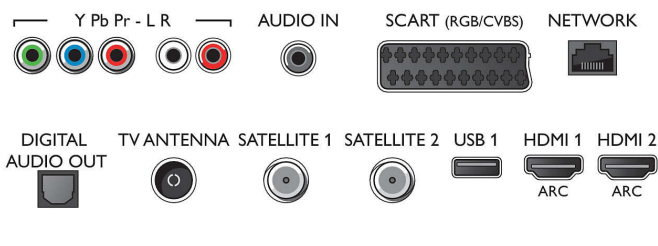

Spesifikasjoner

Ambilight

- Ambilight-funksjoner: Tilpasser seg fargene på veggen, Lounge-modus, Spillmodus, Ambilight+hue
- Ambilight-versjon: På tre sider

Bilde/skjerm

- Sideforhold: 16:9
- Diagonal skjermstørrelse (tommer): 48 tommer
- Diagonal skjermstørrelse (cm): 121 cm
- Skjerm: 4K Ultra HD LED

- Panelopløsning: 3840 x 2160
- 3D: Active 3D, Spilling på full skjerm for to spillere*, Konvertering fra 2D til 3D, Automatisk 3D-registrering
- Lysstyrke: 400 cd/m²
- Bildemotor: Pixel Precise Ultra HD
- Bildeforbedring: Perfect Natural Motion, 1400 Hz Perfect Motion Rate, Micro Dimming Pro, Ultra Resolution

Støttet skjermopløsning

- Dataskjermopløsning på alle HDMI: @60 Hz, opptil 4K Ultra HD 3840 x 2160
- Videoinnganger på alle HDMI: @ 24, 25, 30, 50, 60 Hz, opptil 4K Ultra HD 3840 x 2160p

Tuner/mottak/overføring

- Digital-TV: 2x DVB-T/T2/C/S/S2
- Videoavspilling: NTSC, PAL, SECAM
- Støtter MPEG: MPEG2, MPEG4

Connections

Side

Rear