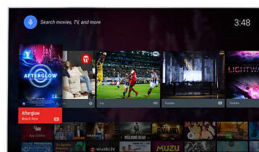

Quad Core og Android

Quad Core-prosessor fra Philips møter kraften til Android for å gi en spennende spillopplevelse. Og med Android på TV-en kan du navigere, åpne apper og spille av videoer på en måte som er svært rask, svært intuitiv og fantastisk morsom.