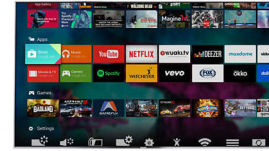

TV-innhold

Google Play Butikk og Philips' appgalleri overgår tradisjonelle TV-programmer for å gi deg en stor nettbasert samling av filmer, TV, musikk, apper og spill. Med et minne på 16 GB og som kan utvides, har du massevis av plass til å lagre alt favorittinnholdet ditt og installere flere apper.