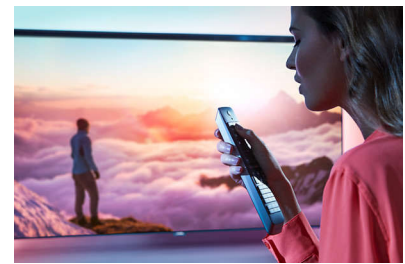

Smart samhandling

Vi har sørget for at våre nye fjernkontroller er like morsomme å bruke som Android-TV-en de er paret med. Skriv inn tekst ved å bruke Google voice* eller et fullstendig Qwerty-tastatur. Si: "Open YouTube" for å starte appen. Sveip gjennom familiebilder på den berøringfølsomme platen. Eller bruk den ganske enkelt som en klassisk fjernkontroll.