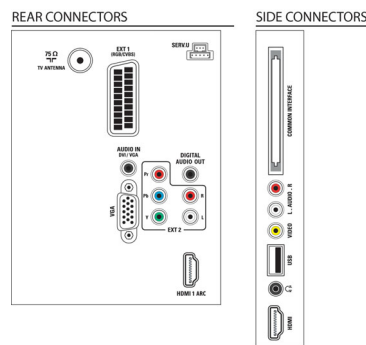

- Képernyőn látható felhasználói útmutató
- Képernyőformátum beállítás: 4:3, Automatikus kitöltés, Autozoom, Film széthúzása, 14:9, Film széthúzása, 16:9, Felirat nagyítása, Super Zoom képnagyítás, Nem átméretezett, Széles képernyő
- Teletext: 1000 oldalas Smart Text
- Frissíthető firmware: Automatikus firmware-frissítés varázsló, USB-n keresztül frissíthető firmware

Hangolóegység/Vétel/Adás

- Digitális TV: DVB-C MPEG2*, DVB-C MPEG4*, DVB-T MPEG2*, DVB-T MPEG4*
- Videolejátszás: NTSC, PAL, SECAM

Tápellátás

- Tápellátás: 220-240 V; 50 Hz
- Környezeti hőmérséklet: 5 °C-tól 35 °C-ig
- Energiacímke-osztály: C
- EU energiacímke szerinti teljesítmény: 72 W
- Éves energiafogyasztás: 105 kWh
- Készenléti fogyasztás: 0,3 W
- Energiamegtakarítási funkciók: ECO mód, Öko beállítások menü, Fényérzékelő, Kép némítása (rádióhoz)
- Ólomtartalom: Igen*

Méreték

- Doboz méretei (Sz x Ma x Mé): 1000 x 610 x 160 mm
- Egység méretei (Sz x Ma x Mé): 795,6 x 508,4 x 93 mm
- A készülék méretei állvánnyal (Sz x Ma x Mé): 795,6 x 557,6 x 221,4 mm
- Termék tömege: 8,35 kg
- Termék tömege (+állvány): 10 kg
- Tömeg csomagolással együtt: 12,7 kg
- Kompatibilis fali tartó: 200 x 200 mm

Tartozékok

- Mellékelt tartozékok: Hálózati tápkábel, Távvezérlő, 2 db AAA elem, Asztali állvány, Felhasználói kézikönyv, Gyors üzembe helyezési útmutató, Garancialevél

Kiadás dátuma
2019-11-12

Verzió: 5.1.7

12 NC: 8670 000 71857
EAN: 87 12581 58186 2

© 2019 Koninklijke Philips N.V.
Minden jog fenntartva.

A műszaki adatok előzetes figyelmeztetés nélkül változhatnak. Minden védjegy a Koninklijke Philips N.V. céget, vagy az illető jogtulajdonost illeti

www.philips.com

* A TV támogatja a „Free to air” műsorok DVB-vételét. Előfordulhat, hogy egyes DVB-szolgáltatókat nem támogat. Erre vonatkozó frissített lista a Philips támogatási weboldal FAQ (GYIK) részében található. Egyes szolgáltatók esetében az elérés feltételes vagy előfizetéshez kötött. További információért forduljon a szolgáltatójához.

* 8 napos EPG, a szolgáltatás nem minden országban érhető el
* Éves energiafogyasztás kWh-ban - a televízió 365 napon át tartó, napi 4 órányi működtetéséhez szükséges áramfogyasztást alapul véve. A tényleges energiafogyasztás a televízió használati módjától függ.

* A készüléknek csak bizonyos részei vagy alkotóelemei tartalmaznak ólmot, amelyek esetében az RoHS irányelv nem tartalmaz alternatív technológiai eljárást.