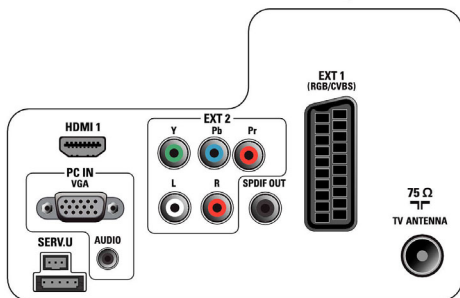

Műszaki adatok

Kép/Kijelző

- Képfórmula: Széles képernyő
- Átlós képernyőméret (hüvelyk): 32 hüvelyk
- Átlós képernyőméret (metrikus): 81 cm
- Panel felbontása: 1920 x 1080p
- Fényerő: 400 cd/m²
- Képjávitás: 3/2 - 2/2 mozgáslebonatás, 3D fészűszűró, Active Control, Színkiemelés, Digital Crystal Clear, Digitális zajscökkentés, Dinamikus kontrasztjavítás,

- Élességállítás, 2D/3D zajscökkentés, 1080p 24/25/30 Hz feldolgozás, 1080p 50/60 Hz feldolgozás
- Megjelenítő képernyő típusa: LCD Full HD W-UXGA akt. mátrix
- Dinamikus képernyőkontraszt: 100 000:1
- Válaszidő (tipikus): 5 ms
- Megtekintési szögteromány: 178° (H) / 178° (V)
- Csúcsfényűrűség-arány: 74 %
- Képernyő minőségének javítása:

Tükörözödésmentes bevonattal ellátott képernyő

Támogatott képernyőfelbontás

- Számítógépes formátumok: 640 x 480, 60 Hz, 800 x 600, 60 Hz, 1024 x 768, 60 Hz, 1280 x 720, 60 Hz, 1280 x 768, 60 Hz, 1280 x 1024, 60 Hz, 1360 x 768, 60 Hz
- Videofórmulaok: 480i, 60 Hz, 480p, 60 Hz, 576i, 50 Hz, 576p, 50 Hz, 720p, 50, 60 Hz, 1080i, 50, 60

Rear connectors

Side