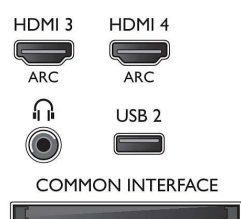

Caractéristiques

Ambilight

- Fonctions Ambilight: Couleur fixe double affichage, Dynamique, lié au capteur de luminosité, Mode lounge, coucher de soleil, S'adapte à la couleur du mur, 3D
- Version Ambilight: 2 côtés
- Système d'éclairage Ambilight: AL + Hue intégrés

Image/affichage

- Format d'image: 4:3/16:9
- Diagonale de l'écran (pouces): 55 pouces
- Diagonale de l'écran (cm): 140 cm

- Afficheur: LED Full HD
- 3D: 3D passive, Jeu à deux, en plein écran*, Ajustement de la profondeur 3D, Conversion 2D à 3D, Détection 3D automatique, 3D sans scintillement
- Résolution d'écran: 1920 x 1080p
- Luminosité: 400 cd/m²
- Amélioration de l'image: Micro Dimming Pro, Perfect Natural Motion, Pixel Precise HD, 800 Hz Perfect Motion Rate

Résolution d'affichage prise en charge

- Entrées ordinateur: jusqu'à 1920 x 1080 à 60 Hz
- Entrées vidéo: 24, 25, 30, 50, 60 Hz, jusqu'à 1920 x 1080p

Tuner/réception/transmission

- TV numérique: DVB-T/C/S/S2
- Lecture vidéo: NTSC, PAL, SECAM
- Prise en charge MPEG: MPEG-2, MPEG-4

Smart TV

- Télévision interactive: HbbTV

Connections

Side