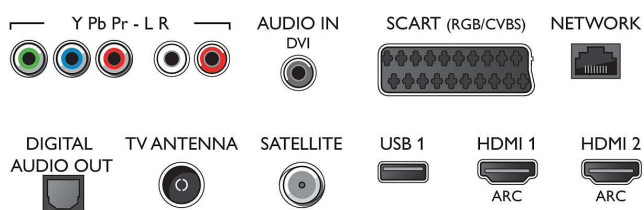

Tuner/Recepție/Transmisie

- TV digital: DVB-T/C/S/S2
- Redare video: NTSC, PAL, SECAM
- Acceptă MPEG: MPEG2, MPEG4
- Ghid de programe TV*: Ghid electronic de programe (8 zile)
- Indicator putere semnal
- Teletext: Hipertext - 1000 pagini

Connections

Side

Rear

Specificații

Android TV

- OS: Android™ 5.1 (Lollipop)
- Aplicații preinstalate: Filme Google Play*, Muzică Google Play*, Căutare Google, Căutare vocală, YouTube, Netflix*
- Dimensiune memorie (Flash): 8 GB, extensibil prin stocare USB

Sunet

- Putere de ieșire (RMS): 20W
- Îmbunătățirea sunetului: Incredible Surround, Sunet clar, Egalizator automat pentru volum, Smart Sound, Surround triplu

Conectivitate

- Număr de conexiuni HDMI: 4

- Caracteristici HDMI: Audio Return Channel
- EasyLink (HDMI-CEC): Pass-through telecomandă, Control sistem audio, Sistem în standby, Redare la o singură atingere
- Număr de mufe SCART (RGB/CVBS): 1
- Număr de USB-uri: 3
- Conexiune wireless: Bandă dublă, Wi-Fi Direct, Wi-Fi 802.11n 2x2 integrat
- Alte conexiuni: Antenă IEC75, Interfață comună Plus (CI+), Ethernet-LAN RJ-45, Leșire audio digitală (optică), Intrare audio S/D, Intrare audio (DVI), Leșire căști, Conector pentru servicii, Conector prin satelit