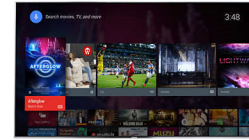

Dual Core + Android

Având Android pe televizor, vei naviga, vei lansa aplicații și vei juca în mod super rapid, super intuitiv și super distractiv. Robotul Android eliberează puterea procesorului Dual Core pentru a-ți termina sarcinile cu viteză și ușurință.

Android

Disponând de Android pe Smart TV, vei avea parte de un procesor rapid și de o interfață simplă de utilizat. Aceasta este rampa ta de lansare spre conținut infinit: de la Google Play™, la Netflix, la un browser de internet... și multe altele. Meniul este simplu de navigat, cu legături directe la preferințele tale.