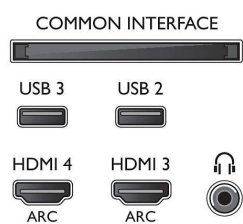

Specificații

Ambilight

- Funcții Ambilight: Adaptare la culoarea peretelui, Mod Lounge, Mod Joc, Ambilight+Hue
- Versiune Ambilight: pe 3 laturi

Imagine/Ecran

- Raport lungime/lățime: 16:9
- Dimensiune diagonală ecran (inchi): 40 inch
- Dimensiune diagonală ecran (metric): 102 cm
- Afișaj: LED Full HD
- Rezoluție panou: 1920 x 1080p
- 3D: 3D activ, Jocuri pe ecran complet pentru 2

jucători*, Conversie 2D în 3D, Detectare automată 3D

- Luminozitate: 350 cd/m²
- Procesor de imagine: Perfect Pixel HD
- Îmbunătățiri ale imaginii: Perfect Natural Motion, Perfect Motion Rate 800Hz, Micro Dimming Pro, Super rezoluție

Rezoluție de afișare acceptată

- Intrări pentru computer pe toate dispozitivele HDMI: până la FHD 1920 x 1080 la 60 Hz, la 60 Hz
- Intrări video pe toate dispozitivele HDMI: până la

FHD 1920 x 1080p, la 24, 25, 30, 50, 60 Hz

Tuner/Recepție/Transmisie

- TV digital: DVB-T/C/S/S2
- Redare video: NTSC, PAL, SECAM
- Acceptă MPEG: MPEG2, MPEG4
- Ghid de programe TV*: Ghid electronic de programe (8 zile)
- Indicator putere semnal
- Teletext: Hipertext - 1000 pagini

Connections

Side