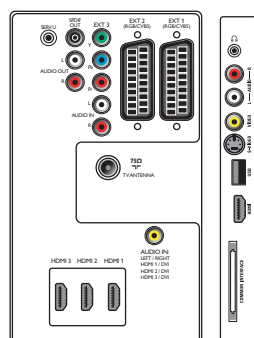

Tilslutningsmuligheder

- **Ext 1 SCART:** Lyd L/R, CVBS-indgang/udgang, RGB
- **Ext 2 SCART:** Lyd L/R, CVBS-indgang/udgang, RGB
- **Ext 3:** YPbPr, Audio L/R ind
- **Ext 4:** HDMI v1.3
- **Ext 5:** HDMI v1.3
- **Ext 6:** HDMI v1.3
- **EasyLink (HDMI-CEC):** Afspilning med et tryk, System-standby
- **Tilslutninger på forsiden/siden:** HDMI v1.3, S-Video indgang, CVBS-indgang, Audio L/R ind, Hovedtelefonudgang, USB
- **Andre tilslutninger:** Analog audio L/R ud, PC-lydindgang, S/PDIF-udgang (koaksial), Common Interface

Strøm

- **Omgivende temperatur:** 5-35 °C
- **Lysnet:** 220 - 240V, 50/60 Hz

- **Strømforbrug:** 140 W
- **Standby-strømforbrug:** 0,15 W

Dimensioner

- **Mål på anlæg (B x H x D):** 819 x 518 x 123 mm
- **Apparatets mål inklusive stander (B x H x D):** 819 x 579 x 220 mm
- **Vægt inkl. emballage:** 21 kg
- **Produktvægt:** 14 kg
- **Produktvægt (+ holder):** 17 kg
- **Mål på kasse (B x H x D):** 918 x 629 x 282 mm
- **Kabinetfarve:** Sort deco-front og hvidt bagdæksel
- **Kompatibel med VESA-vægbeslag:** 200 x 300 mm

Tilbehør

- **Medfølgende tilbehør:** Borddrejefod, Netledning, Lynhåndbog, Brugervejledning, Garantiercertifikat, Fjernbetjening, Batterier til fjernbetjening

Stereo system					Transmission system					
2CS DK	NICAM DK	2CS BG	NICAM I	NICAM LL'	PAL BG	PAL D/K	PAL I	SECAM BG	SECAM DK	SECAM LL'
•	•	•	•	•	•	•	•	•	•	•