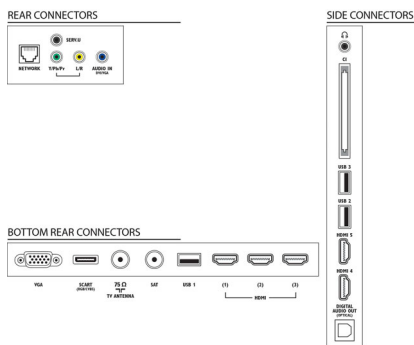

Caractéristiques

Ambilight

- Fonctions Ambilight: S'adapte à la couleur du mur, Éclairage tamisé
- Version Ambilight: 2 côtés

Image/affichage

- Format d'image: 16/9
- Diagonale de l'écran (pouces): 42 pouces
- Diagonale de l'écran (cm): 107 cm

- Afficheur: LED Full HD
- Résolution d'écran: 1920 x 1080p
- 3D: Easy 3D Clarity 700, Jeu à deux, en plein écran*, Ajustement de la profondeur 3D, Conversion 2D à 3D
- Luminosité: 400 cd/m²
- Amélioration de l'image: Pixel Precise HD, 600 Hz Perfect Motion Rate, Micro Dimming
- Contraste dynamique: 500 000 : 1

Résolution d'affichage prise en charge

- Entrées ordinateur: jusqu'à 1920 x 1080 à 60 Hz
- Entrées vidéo: 24, 25, 30, 50, 60 Hz, jusqu'à 1920 x 1080p

Tuner/réception/transmission

- TV numérique: DVB-C MPEG-2*, DVB-C MPEG4*, DVB-S2 MPEG4 HD, TNT (MPEG2)*, TNT