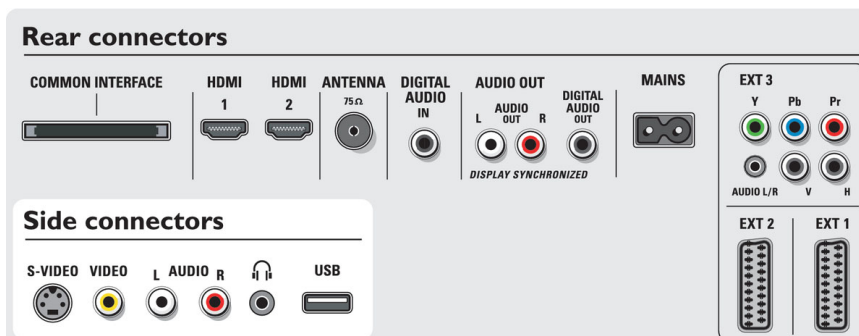

Connecteurs

- Ext. 1 SCART: Audio G/D, Entrée/sortie CVBS, RVB
- Ext. 2 SCART: Audio G/D, Entrée/sortie CVBS, RVB, Entrée S-Vidéo, Sortie S-Vidéo
- Ext. 3: YUV, Entrée audio G/D
- Ext. 4: HDMI
- Ext. 5: HDMI
- Connexions avant/latérales: Entrée audio G/D, Entrée CVBS, Sortie casque, Entrée S-Vidéo, USB
- Autres connexions: Sortie audio analogique G/D, Entrée PC VGA, Entrée S/PDIF (coaxiale), Sortie S/PDIF (coaxiale), Interface commune

Alimentation

- Température ambiante: De 5 °C à 40 °C
- Puissance électrique: 220 - 240 V CA +/- 10 %
- Consommation électrique: 163 W
- Consommation en veille: 1,4 W

Dimensions

- Dimensions de l'appareil (l x H x P): 991 x 707 x 114 mm
- Dimensions de l'appareil (support inclus) (H x P): 767 x 255 mm
- Poids (emballage compris): 39 kg
- Poids de l'appareil: 26 kg
- Dimensions de l'emballage (l x H x P): 1160 x 923 x 290 mm
- Couleur du coffret: High Gloss Black
- Compatible avec fixations murales VESA: 800 x 200 mm

Accessoires

- Accessoires fournis: Support de table, Câble d'antenne RF
- Accessoires en option: Meuble

Date de publication
2019-06-28

Version: 2.0.6

12 NC: 8670 000 29629
EAN: 87 12581 33506 9

© 2019 Koninklijke Philips N.V.
Tous droits réservés.