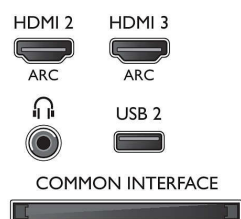

Spesifikasjoner

Ambilight

- Ambilight-funksjoner: Dobbelvisning med fast farge, Dynamisk, koblet til lyssensor, Lounge-modus, Tilpasser seg fargene på veggen, 3D
- Ambilight-versjon: På to sider
- Ambilight-lyssystem: Innebygd AL+hue

Bilde/skjerm

- Sideforhold: 4:3/16:9
- Diagonal skjermstørrelse (tommer): 48 tommer
- Diagonal skjermstørrelse (cm): 121 cm
- Skjerm: LED Full HD

- Panelopløsning: 1920 x 1080p
- 3D: Active 3D, Spilling på full skjerm for to spillere*, Justering av 3D-dybde, Konvertering fra 2D til 3D, Automatisk 3D-registrering, 3D uten flimring
- Lysstyrke: 350 cd/m²
- Bildeforbedring: Micro Dimming Pro, Pixel Precise HD, Digital Natural Motion, 400 Hz Perfect Motion Rate

Støttet skjermopløsning

- Dataskjermopløsning: opptil 1920 x 1080 ved

60 Hz

- Videoinnnganger: 24, 25, 30, 50, 60 Hz, opptil 1920 x 1080p

Tuner/mottak/overføring

- Digital-TV: DVB-T/T2/C/S/S2
- Videoavspilling: NTSC, PAL, SECAM
- Støtter MPEG: MPEG2, MPEG4

Smart TV

- Interaktiv TV: HbbTV
- TV-programguide*: 8-dagers elektronisk

Connections

Side