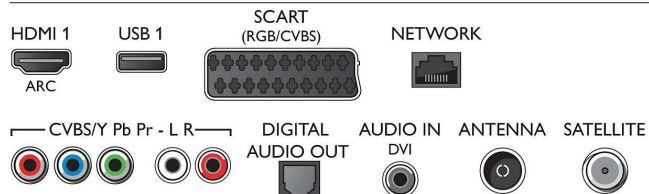

Spesifikasjoner

Ambilight

- Ambilight-funksjoner: Dobbelvisning med fast farge, Dynamisk, koblet til lyssensor, Lounge-modus, Tilpasser seg fargene på veggen, 3D
- Ambilight-versjon: På to sider
- Ambilight-lyssystem: Innebygd AL+hue

Bilde/skjerm

- Sideforhold: 4:3/16:9
- Diagonal skjermstørrelse (tommer): 48 tommer
- Diagonal skjermstørrelse (cm): 121 cm
- Skjerm: LED Full HD

- Panelopløsning: 1920 x 1080p
- 3D: Active 3D, Spilling på full skjerm for to spillere*, Justering av 3D-dybde, Konvertering fra 2D til 3D, Automatisk 3D-registrering, 3D uten flimring
- Lysstyrke: 350 cd/m²
- Bildeforbedring: Micro Dimming Pro, Pixel Precise HD, Digital Natural Motion, 400 Hz Perfect Motion Rate

Støttet skjermopløsning

- Dataskjermopløsning: opptil 1920 x 1080 ved

60 Hz

- Videoinnnganger: 24, 25, 30, 50, 60 Hz, opptil 1920 x 1080p

Tuner/mottak/overføring

- Digital-TV: DVB-T/T2/C/S/S2
- Videoavspilling: NTSC, PAL, SECAM
- Støtter MPEG: MPEG2, MPEG4

Smart TV

- Interaktiv TV: HbbTV
- TV-programguide*: 8-dagers elektronisk

Connections

Side

Rear