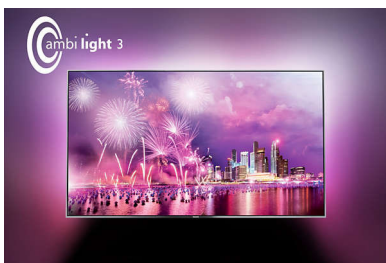

Χαρακτηριστικά

Λεπτή βάση

Η νέα, πρωτοποριακή βάση δημιουργεί την ψευδαίσθηση ότι τα μεταλλικά πόδια στις δύο πλευρές ανυψώνουν την τηλεόραση από το τραπέζι. Έτσι, δίνει την εντύπωση ότι είναι εξαιρετικά ελαφριά και αποπνέει έναν αέρα μινιμαλιστικής κομψότητας.

Αυθεντικά υλικά

Το σπίτι σας αντιπροσωπεύει το στυλ σας. Οι σχεδιαστές μας επέλεξαν διακριτικά, κομψά χρώματα και φινιρίσματα υψηλής ποιότητας όπως το γυαλιστερό χρώμιο, για να δημιουργήσουν μια τηλεόραση που ταιριάζει απόλυτα με το χώρο σας.

Ambilight 3 πλευρών

Το σπίτι σας είναι το καταφύγιό σας. Γιατί να μην επιλέξετε και μια τηλεόραση που αποπνέει την ίδια ζεστασιά; Η μοναδική τεχνολογία Ambilight της Philips κάνει την οθόνη να φαίνεται πιο πλατιά και σας προσφέρει μια καθηλωτική οπτική εμπειρία, καθώς εκπέμπει μια λάμψη φωτός που απλώνεται όμορφα από τις τρεις πλευρές της οθόνης προς τον τοίχο. Εικόνες γεμάτες χρώμα, ζωντάνια και συναίσθημα ξεπηδούν από την οθόνη στο σαλόνι σας, για να σας προσφέρουν μια εμπειρία προβολής πέρα από τα συνηθισμένα.

4K Ultra HD

Η τηλεόραση Ultra HD έχει 4 φορές καλύτερη ανάλυση από μια συμβατική τηλεόραση Full HD. Με πάνω από 8 εκατομμύρια pixel και τη μοναδική μας

τεχνολογία αναβάθμισης Ultra Resolution, προσφέρει καλύτερη εικόνα ανεξάρτητα από το αρχικό περιεχόμενο. Απολαύστε βελτιωμένη ευκρίνεια, μεγαλύτερη αίσθηση βάθους, κορυφαία αντίθεση, ομαλή φυσική κίνηση και άψογες λεπτομέρειες.