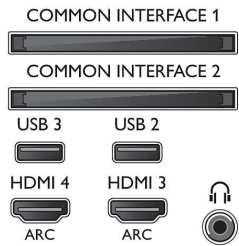

Εξαιρετικά λεπτή τηλεόραση UHD 4K με Android™

123 εκ. (49") Τηλεόραση 4K Ultra HD LED, Τετραπύρνος, 16GB, επεκτάσιμος, Διπλός δέκτης DVB-T/T2/C/S/S2

49PUS7170/12

Προδιαγραφές

Ambilight

- Χαρακτηριστικά Ambilight: Ambilight+hue, Λειτουργία παιχνιδιού, Ενσωματωμένο Ambilight+Hue, Ανάλογα με το χρώμα του τοίχου, Προσαρμογή ανάλογα με την απόσταση του τοίχου, Λειτουργία Lounge, Ambilight για 3D
- Έκδοση Ambilight: 3 πλευρών

Εικόνα/Οθόνη

- Αναλογία Εικόνας: 16:9

- Μήκος διαγωνίου οθόνης (ίντσες): 49 ίντσες
- Μήκος διαγωνίου οθόνης (μετρικό): 139 εκ.
- Οθόνη: 4K Ultra HD LED
- 3D: Passive 3D, Παιχνίδι 2 παικτών σε πλήρη οθόνη*, Μετατροπή 2D σε 3D, Αυτόματη ανίχνευση 3D
- Ανάλυση οθόνης: 3840 x 2160
- Φωτεινότητα: 400 cd/m²
- Picture Engine: Pixel Precise Ultra HD
- Βελτίωση εικόνας: Τεχνολογία Natural Motion,

Τεχνολογία Perfect Motion Rate 800 Hz, Micro Dimming Pro, Ultra Resolution

Υποστηριζόμενη ανάλυση οθόνης

- Είσοδοι υπολογιστή σε όλες τις θύρες HDMI: στα 60Hz, έως και 4K Ultra HD 3840x2160
- Είσοδοι βίντεο σε όλες τις θύρες HDMI: στα 24, 25, 30, 50, 60 Hz, έως και 4K Ultra HD 3840x2160p

Connections

Side