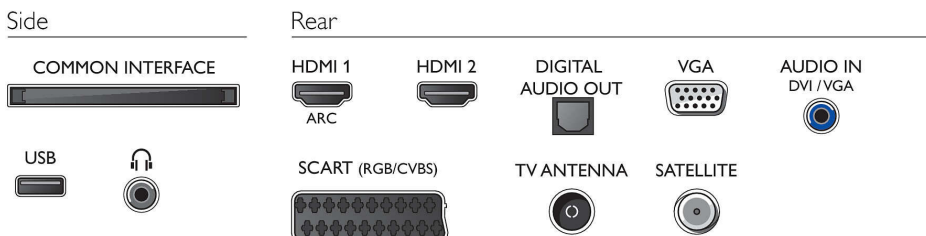

Connections

Väljalaske kuupäev
2023-10-20

Versioon: 5.1.1

EAN: 87 18863 01141 6

© 2023 Firma Koninklijke Philips N.V.
Kõik õigused kaitstud

Spetsifikatsioone võib muuta ette teatamata
Kaubamärgid kuuluvad firmale Koninklijke Philips N.V.
või vastavatele omanikele.

www.philips.com

* Elektrooniline saatkava ja selle tegelik vaadatavus (kuni 8 päeva) sõltub riigist ja operaatorist.
* Energiatarve (kWh/aasta), põhineb 365 päeva aastas ja 4 tundi ööpäeva töötava teleri energiatarvel. Tegelik energiatarve on sellest, kuidas telerit kasutatakse.
* Teler toetab vabade kanalite DVB-vastuvõttu. Teler ei pruugi toetada teatud DVB-operaatoreid. Värske loendi leiata Philipsi klienditeo veebisaidi jaotisest KKK. Mõnede operaatorite puhul on vajalik tingimusjuurdepääs ja teenuse tellimus. Pöörduge lisateabe saamiseks oma operaatori poole.
* Teler (Philips) on ühildatav ainult spetsiifilise Philipsi mängijaga.
* Pliid sisaldavad ainult teleri teatud osad või komponendid, mille puhul alternatiivsed tehnoloogiad puuduvad (vastavalt RoHS-direktiivi olemasolevate erandite klausile).