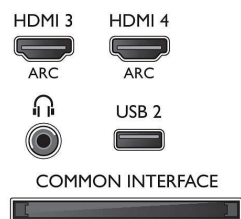

Connections

Side

Rear

Spetsifikatsioon

Smart TV

- Interaktiivne TV: HbbTV (Hybrid Broadcast Broadband TV)
- Telekava*: 8 päeva elektrooniline telekava
- SmartTV rakendused*: Catch-up TV, Netflix, Spotify, Vörgurakendused, Video võrgukauplused, Avage veebibrauser, YouTube
- Social TV: Skype, Twitter