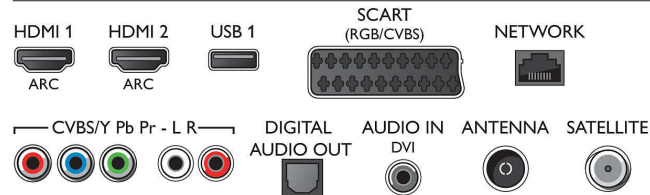

Spetsifikatsioon

Ambilight

- Ambilighti funktsioonid: Dual View püsiv värv, Dünaamilised, ühendatud valgusanduriga, Salongi režiim, päikeseloojang, Kohandamine seinavärviga, 3D
- Ambilighti versioon: 2 küljel
- Ambilighti valgussüsteem: Sisseehitatud AL + Hue

Pilt/Ekraan

- Kuvasuhe: 4:3/16:9
- Ekraani diagonaalsuurus (tollides): 55 tolli

- Ekraani diagonaalsuurus (sentimeetrites): 140 cm
- Ekraan: Full HD LED
- 3D: Passiivne 3D, 2 Player Full Screen Gaming*, 3D-pildi sügavuse reguleerimine, 2D pildi teisendamine 3D-pildiks, Automaatne 3D tuvastus, Virvendusevaba 3D
- Paneeli eraldusvõime: 1920 x 1080p
- Heledus: 400 cd/m²
- Pildiparandus: Micro Dimming Pro, Perfect Natural Motion, Pixel Precise HD, 800 Hz Perfect Motion Rate

Toetatavad ekraani lahutusvõimed

- Arvutisisendid: kuni 1920 x 1080 värskendussagedusel 60 Hz
- Videosisendid: 24, 25, 30, 50, 60 Hz, kuni 1920 x 1080p

Tuuner/Vastuvõtt/Ülekanne

- Digi-TV: DVB-T/T2/C/S/S2
- Video taasesitus: NTSC, PAL, SECAM
- MPEG-tugi: MPEG2, MPEG4

Connections

Side

Rear