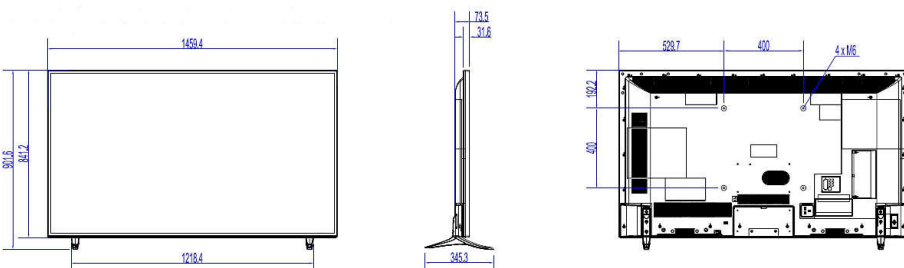

Multimedia

- Obsługa odtwarzania wideo: Kontenery: AVI, MKV, Formaty: H.264/MPEG4 AVC, MPEG1, MPEG2, MPEG4, HEVC, TS
- Obsługiwane formaty audio: MP3, AAC, WAV, WMA (od wersji 2 do wersji 9.2)
- Obsługiwane formaty napisów: SRT, SSA SUB, ASS, SMI, TXT
- Obsługiwane formaty obrazów: BMP, JPG, PNG
- Obsługiwana rozdzielczość materiałów odtwarzanych z USB: do 1920x1080p@30Hz
- Połączenia multimedialne: USB

Audio

- Moc: 16 (2x8) W
- Głośniki: 2.0, Skierowane w dół
- Parametry dźwięku: Korektor, Balance, AVL, Funkcja Incredible Surround, Dynamiczny bas, Dolby MS10

Moc

- Zasilanie sieciowe: 220–240 V AC, 50–60 Hz
- Temperatura otoczenia: 5°C–45°C
- Pobór mocy w trybie gotowości: $0,3\text{ W}$
- Klasa energetyczna: A++
- Etykieta energetyczna UE: 82 W
- Funkcje oszczędzania energii: Tryb Eco
- Roczne zużycie energii: 119 kWh

Akcesoria

- W zestawie: Pilot 22AV1407A/12, 2 baterie AAA, Podstawa typu edge, Broszura gwarancyjna, Broszura dot. kwestii prawnych i bezpieczeństwa
- Opcjonalne: Instalacja RC 22AV9573A

Gniazda boczne

- Gniazdo Common Interface: CI+ 1.3
- Wyjście słuchawkowe: Gniazdo minijack
- USB1: USB 2.0
- Wejście audio-wideo: CVBS+L/P (Cinch)

Gniazda tylne

- Scart: CVBS, RGB, SVHS
- Antena: IEC-75
- HDMI1: ARC, HDMI 2.0 z HDCP 2.2
- Cyfrowe wyjście audio: Optyczne
- Wejście VGA: 15-pinowe D-sub
- HDMI2: HDMI 2.0 z HDCP 2.2, ARC

Data wydania 2024-04-02

Wersja: 2.1.2

EAN: 87 18863 01383 0

© 2024 Koninklijke Philips N.V.
Wszelkie prawa zastrzeżone.

Dane techniczne mogą ulec zmianie bez powiadomienia. Znaki towarowe są własnością Koninklijke Philips N.V. lub własnością odpowiednich firm.

www.philips.com

Funkcje dotyczące połączeń

- EasyLink HDMI CEC: Odtwarzanie jednym przyciskiem, Tryb gotowości, Czujnik sygnału pilota

Projekt

- Kolor: Czarny

Wymiary

- Szerokość urządzenia: 1459 mm
- Wysokość urządzenia: 841 mm
- Głębokość urządzenia: 73,5 mm
- Waga produktu: 23,5 kg
- Szerokość urządzenia (z podstawą): 1459 mm
- Wysokość urządzenia (z podstawą): 902 mm
- Głębokość urządzenia (z podstawą): 345 mm
- Waga produktu (z podstawą): 24.1 kg
- Zgodny uchwyt ścienny: M6, 400 x 400 mm

* Dostępność funkcji będzie zależna od sposobu realizacji wybranego przez osobę integrującą system.

* Typowy pobór energii włączonego urządzenia mierzony według normy IEC62087 Ed 2. Faktyczny pobór energii zależy od sposobu użytkowania telewizora.

* Ołów znajduje się tylko w niektórych częściach tego telewizora lub jego komponentach, dla których nie istnieje alternatywa technologiczna, zgodnie z bieżącymi klauzulami dot. zwolnienia przewidzianymi w dyrektywie RoHS.