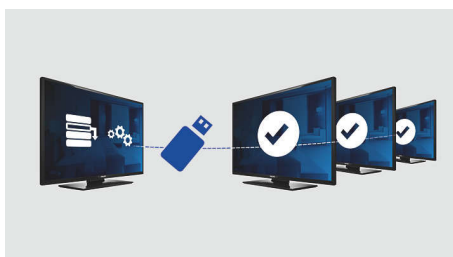

Klonowanie ustawień przez USB

Umożliwia proste kopiowanie wszystkich zaprogramowanych kanałów i ustawień z

jednego telewizora do innych w czasie krótszym niż 1 minuta. Funkcja ta zapewnia jednakowe ustawienia w różnych telewizorach oraz znacznie skraca czas i koszty instalacji.

Edytor kanałów w trybie offline

Edytor kanałów offline pozwala edytować listę kanałów na komputerze