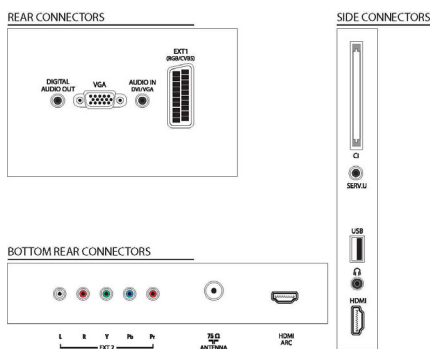

Specificații

Imagine/Ecran

- Raport lungime/lățime: Ecran lat
- Dimensiune diagonală ecran (inchi): 32 inch
- Dimensiune diagonală ecran (metric): 81 cm
- Culoare carcasă: Panou frontal negru High Gloss cu carcasă neagră
- Rezoluție panou: 1366 x 768p
- Luminozitate: 400 cd/m²
- Îmbunătățiri ale imaginii: Escamotare mișcare 3/2 -

- 2/2, Filtru 3D de tip pieptene, Caracteristici superioare culoare, Caracteristici sup. tranziție culori, Digital Crystal Clear, Digital Noise Reduction, Luminance Transient Improver, Ajustare definiție, Deinterlacing 3D MA, Corecție automată a culorii pielii, Îmbunătățire dinamică a contrastului, Procesare 1080p 24/25/30 Hz, Procesare 1080p 50/60 Hz, Control activ
- Tip ecran: TFT LCD WSXGA+ Active Matrix

- Contrast dinamic al ecranului: 50.000:1
- Timp de răspuns (nominal): 5 ms
- Unghi de vizionare: 178° (O) / 178° (V)
- Caracteristici superioare ale ecranului: Ecran cu strat antireflex

Rezoluție de afișare acceptată

- Formate pentru calculator: 640 x 480, 60 Hz, 800 x 600, 60 Hz, 1024 x 768, 60 Hz, 1280 x 1024, 60