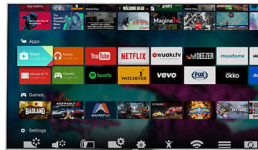

Conținut TV

Magazinul Google Play și galeria de aplicații Philips merg mai departe de programarea TV tradițională, pentru a-ți aduce o colecție online amplă de filme, televiziune, muzică, aplicații și jocuri. 16 GB de memorie extensibilă înseamnă că există suficient spațiu pentru conținutul tău preferat și pentru a instala mai multe aplicații.

Suporturi metalice de bandă deschisă

Trăiește designul frumos al suporturilor de bandă deschisă. Picioarele subțiri au fost formate perfect pentru un aspect curat, arhitectural, combinat cu un adaos perfect de curbură. Iar cu finisajul unic de crom închis te vor fermeca prin eleganța lor.