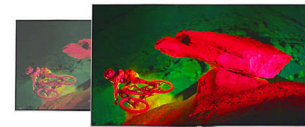

Premium Color

Philips Premium Color combină un panou cu o gamă largă de culori îmbunătățit cu 85%, cu procesarea a 4 trilioane de culori. Cu atât de multă rezoluție de culoare și culori strălucitoare saturate, vei uita complet că te uiți la un ecran.