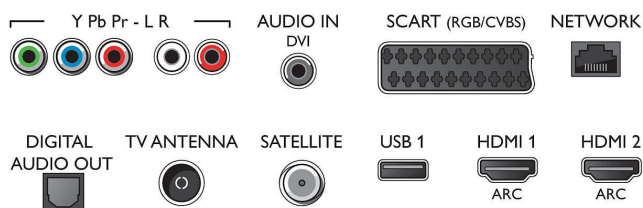

- Intrări pentru computer pe HDMI1/2: până la 4K UHD 3840 x 2160 la 60 Hz
- Intrări pentru computer pe HDMI3/4: până la 4K UHD 3840 x 2160 la 30 Hz, până la FHD 1920 x 1080 la 60 Hz

- Intrări video pe HDMI1/2: până la 4K UHD 3840 x 2160 la 60 Hz
- Intrări video pe HDMI3/4: până la FHD 1920 x 1080 la 60 Hz, până la 4K UHD 3840 x 2160 la 30 Hz

Tuner/Recepție/Transmisie

- TV digital: DVB-T/T2/T2-HD/C/S/S2
- Redare video: NTSC, PAL, SECAM
- Acceptă MPEG: MPEG2, MPEG4
- Ghid de programe TV*: Ghid electronic de programe (8 zile)

Connections

Side

Rear