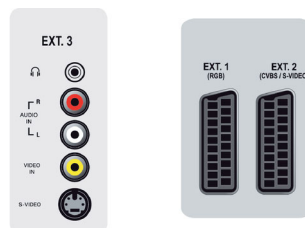

Connettività

- EXT 1 SCART: Audio L/R, Ingresso/uscita CVBS, RGB
- EXT 2 SCART: Audio L/R, Ingresso/uscita CVBS, Ingresso S-video
- Ext 3: Ingresso S-video, Ingresso CVBS, Ingresso audio L/R
- Ext 4: YPbPr, Ingresso audio L/R
- Ext 5: HDMI
- Ext 6: HDMI

- Numero di SCART: 2
- Altri collegamenti: Uscita cuffia

Potenza

- Temperatura ambiente: Da 5 ° C a 40 ° C
- Tensione di rete: 220 - 240 V, 50/60 Hz
- Consumo energetico: 175 W
- Consumo energetico in stand-by: < 1 W

Accessori

- Accessori inclusi: Piedistallo da tavolo, Cavo alimentazione, Guida rapida, Manuale dell'utente, Scheda di registrazione, Certificato di garanzia, Telecomando, Batterie per telecomando
- Accessori opzionali: Cavalletto

Dimensioni

- Cabinet a colori: High Gloss Black
- Dimensioni set (L x A x P): 944 x 628 x 113 mm
- Dimensioni apparecchio con supporto (L x A x P): 944 x 690 x 286 mm
- Peso del prodotto: 21,6 Kg
- Peso prodotto (+ supporto): 29,6 Kg
- Dimensioni confezione (L x A x P): 1014 x 733 x 330 mm
- Peso incluso imballaggio: 35 Kg
- Compatibile con montaggio a parete VESA: 600 x 400 mm

Stereo system					Transmission system					
2CS DK	NICAM DK	2CS BG	NICAM I	NICAM LL'	PAL BG	PAL D/K	PAL I	SECAM BG	SECAM DK	SECAM LL'
•	•	•	•	•	•	•	•	•	•	•

Data di rilascio
2022-04-26

Versione: 1.0.8

12 NC: 8670 000 30333
EAN: 87 12581 33769 8

© 2022 Koninklijke Philips N.V.
Tutti i diritti riservati.

Le specifiche sono soggette a modifica senza preavviso I marchi sono di proprietà di Koninklijke Philips N.V. o dei rispettivi detentori.

www.philips.com