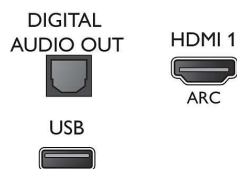

Assorbimento

- Tensione di rete: CA 220 - 240 V 50/60 Hz
- Temperatura ambiente: Da 5 a 35 °C
- Consumo energetico in standby: $\leq 0,3\text{ W}$
- Classe energetica: A+
- Etichetta energetica UE: 24 W
- Funzionalità di risparmio energetico: Timer per spegnimento automatico, Modalità Eco, Picture mute (per la radio)
- Consumo energetico in modalità off: $\leq 0,3$
- Consumo energetico annuo: 35 kWh/a

Accessori

- Accessori inclusi: Telecomando, Piedistallo da tavolo, Cavo alimentazione, Guida rapida, Brochure legale e per la sicurezza, Foglio di garanzia

Dimensioni (lpxpx)

- Larghezza set: 726 mm
- Altezza set: 432 mm
- Profondità set: 93,7 mm
- Peso del prodotto: 5,1 Kg
- Larghezza set (con supporto): 726 mm
- Altezza set (con supporto): 489 mm
- Profondità set (con supporto): 190 mm
- Peso prodotto (+ supporto): 5,7 Kg
- Larghezza confezione: 800 mm
- Altezza confezione: 510 mm
- Profondità confezione: 160 mm
- Peso incluso imballaggio: 7,6 Kg
- Compatibile con montaggio a parete: 200 x 200 mm

Connections

Side Left