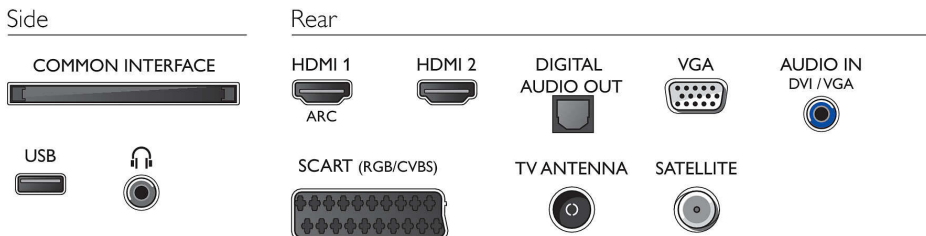

Vermogen

- Netspanning: 220 - 240 V, 50/60 Hz
- Omgevingstemperatuur: 5 °C tot 35 °C
- Stroomverbruik in stand-bystand: $\leq 0,3 \text{ W}$
- Energieklasse: A
- Europees energielabel (vermogen): 22 W
- Functies voor energiebesparing: Timer voor automatisch uitschakelen, Eco-modus, Beeld uit (voor radio)
- Energieverbruik wanneer uitgeschakeld: $\leq 0,3 \text{ W}$
- Jaarlijks energieverbruik: 32 kWh
- Aanwezigheid lood: Ja*
- Hoeveelheid kwik: 0 mg

Accessoires

- Meegeleverde accessoires: Afstandsbediening, Tafelstandaard, Voedingskabel, Snelstartgids, Brochure met wettelijk verplichte informatie en veiligheidsgegevens, 2 AAA-batterijen

Afmetingen

- Breedte van het apparaat: 560 mm
- Hoogte van het apparaat: 336 mm
- Diepte van het apparaat: 35 mm
- Gewicht van het product: 3 kg
- Breedte van het apparaat (met standaard): 560 mm
- Hoogte van het apparaat (met standaard): 344 mm
- Diepte van het apparaat (met standaard): 112 mm
- Gewicht (incl. standaard): 3.2 kg
- Breedte van de doos: 630 mm
- Hoogte van de doos: 415 mm
- Diepte van de doos: 100 mm
- Gewicht (incl. verpakking): 4,4 kg
- Geschikt voor wandmontage: 75 x 75 mm
- Breedte TV-standaard: 494.9 mm

Connections

Publicatiedatum
2023-10-20

Versie: 15.4.4

EAN: 87 18863 00999 4

© 2023 Koninklijke Philips N.V.
Alle rechten voorbehouden.

Specificaties kunnen zonder voorafgaande kennisgeving worden gewijzigd. Handelsmerken zijn het eigendom van Koninklijke Philips N.V. en hun respectieve eigenaren.

www.philips.com

* EPG en actuele gegevens (tot 8 dagen) zijn afhankelijk van land en kabelmaatschappij.

* Energieverbruik in kWh per jaar, op basis van het stroomverbruik van de televisie als deze 4 uur per dag, 365 dagen per jaar is ingeschakeld. Het werkelijke energieverbruik hangt af van hoe de televisie wordt gebruikt.

* De TV biedt ondersteuning voor gratis DVB-uitzendingen. Mogelijk worden bepaalde DVB-aanbieders niet ondersteund. Ga voor een recente lijst met aanbieders naar het gedeelte met veelgestelde vragen van de ondersteuningswebsite van Philips. Voor bepaalde aanbieders zijn voorwaarden en een abonnement vereist. Neem voor meer informatie contact op met uw aanbieder.

* (Philips) alleen compatibel met specifieke Philips player-apparaten.