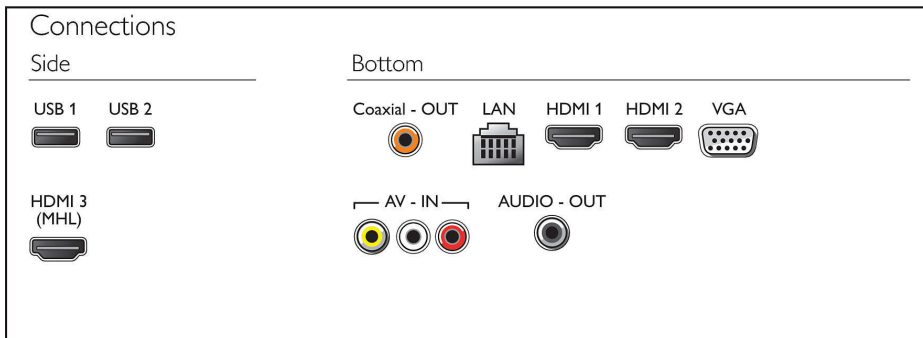

規格

畫面 / 顯示

- 長寬比: 16:9
- 顯示器: 4K Ultra HD LED
- 面板解析度: 3840x2160
- 畫面增強: Pixel Plus Ultra HD

支援的螢幕解析度

- 電腦輸入: 所有 HDMI: @60Hz, 達 4K Ultra HD 3840x2160
- 視訊輸入: 所有 HDMI: @ 24、25、30、50、60Hz, 達 4K Ultra HD 3840x2160p

調諧器 / 接收 / 傳送

- 視訊播放: NTSC
- MPEG 支援: MPEG2, MPEG4

多媒體應用程式

- 影片播放格式: MPEG-2, MPEG-4, 容器: AVI、MKV, MPEG-1, H.264 (高達 FHD), HEVC H.265 (高達 UHD @30P)
- 音樂播放格式: AAC, MP3, WAV
- 圖片播放格式: BMP, JPEG, PNG

便利

- 兒童保護: 兒童安全鎖裝置
- 螢幕格式調整: 4:3, 16:9, 寬螢幕, 未縮放
- 可用語言: UI: 繁體中文
- 睡眠定時器: 是

音效

- 輸出功率 (RMS): 16W
- 加強音效: 自動音量調整器, 清晰音效, 虛擬環繞

連線

- AV 連接端子數量: 1
- HDMI 連接頭數量: 3
- EasyLink (HDMI-CEC): 遙控傳遞
- USB 數量: 2
- 無線網路連線: 內建 1T1R 單波段, 是
- 其他連接: 數位音訊輸出 (同軸), 乙太網路 - LAN RJ-45, 音訊輸出 (3.5 公釐), 電腦輸入 VGA

功率

- 主電源: AC 110-240 伏特, 50/60 Hz
- 環境溫度: 5 °C 至 45 °C
- 待機消耗功率: $\leq 0.5W$
- 省電功能: 自動關閉計時器, 環保模式

配件

- 附配件: 電源線, 桌上型立架, 保固手冊, 快速入門指南

尺寸

- 設備寬度: 969 mm
- 設備高度: 567 mm
- 設備深度: 83 mm
- 產品重量: 7.3 kg
- 設備寬度 (含機座): 969 mm
- 設備高度 (含機座): 625 mm
- 設備厚度 (含機座): 240 mm
- 產品重量 (+ 機座): 7.5 kg
- 包裝盒寬度: 1085 mm
- 包裝盒高度: 667 mm
- 包裝盒深度: 150 mm
- 產品含包裝重量: 9.8 kg
- 壁掛架相容: 400 x 200 公釐

焦點

4K Ultra HD

Ultra HD 大型顯示器的解析度是傳統 Full HD 大型顯示器解析度的四倍。具備超過 8 百萬像素及我們獨特的「超高解析度」升級技術, 確保擁有最佳畫質。原始內容的畫質越高, 就能體驗到更好的影像及解析度。盡情享受提升的銳利效果、縱深感受、優異對比度、流暢的自然動作及完美無缺的細節表現。

Pixel Plus Ultra HD

透過飛利浦 Pixel Plus Ultra HD 引擎體驗 4K Ultra HD 的清晰銳利畫質。此技術能將畫質最佳化, 以不可思議的細節和深度帶來流暢影像, 讓您無時無刻都能透過黑白對比強化功能, 享受更加鮮明銳利的 4K 影像。

4K UltraHD

PixelPlus
ULTRA HD

發行日期 2023-10-20

版本: 11.1.1

EAN: 87 18863 01430 1

© 2023 Koninklijke Philips N.V.
所有權利均予保留。

規格若有變更恕不另行通知。商標為 Koninklijke Philips N.V. 或其個別所有者的財產。

www.philips.com