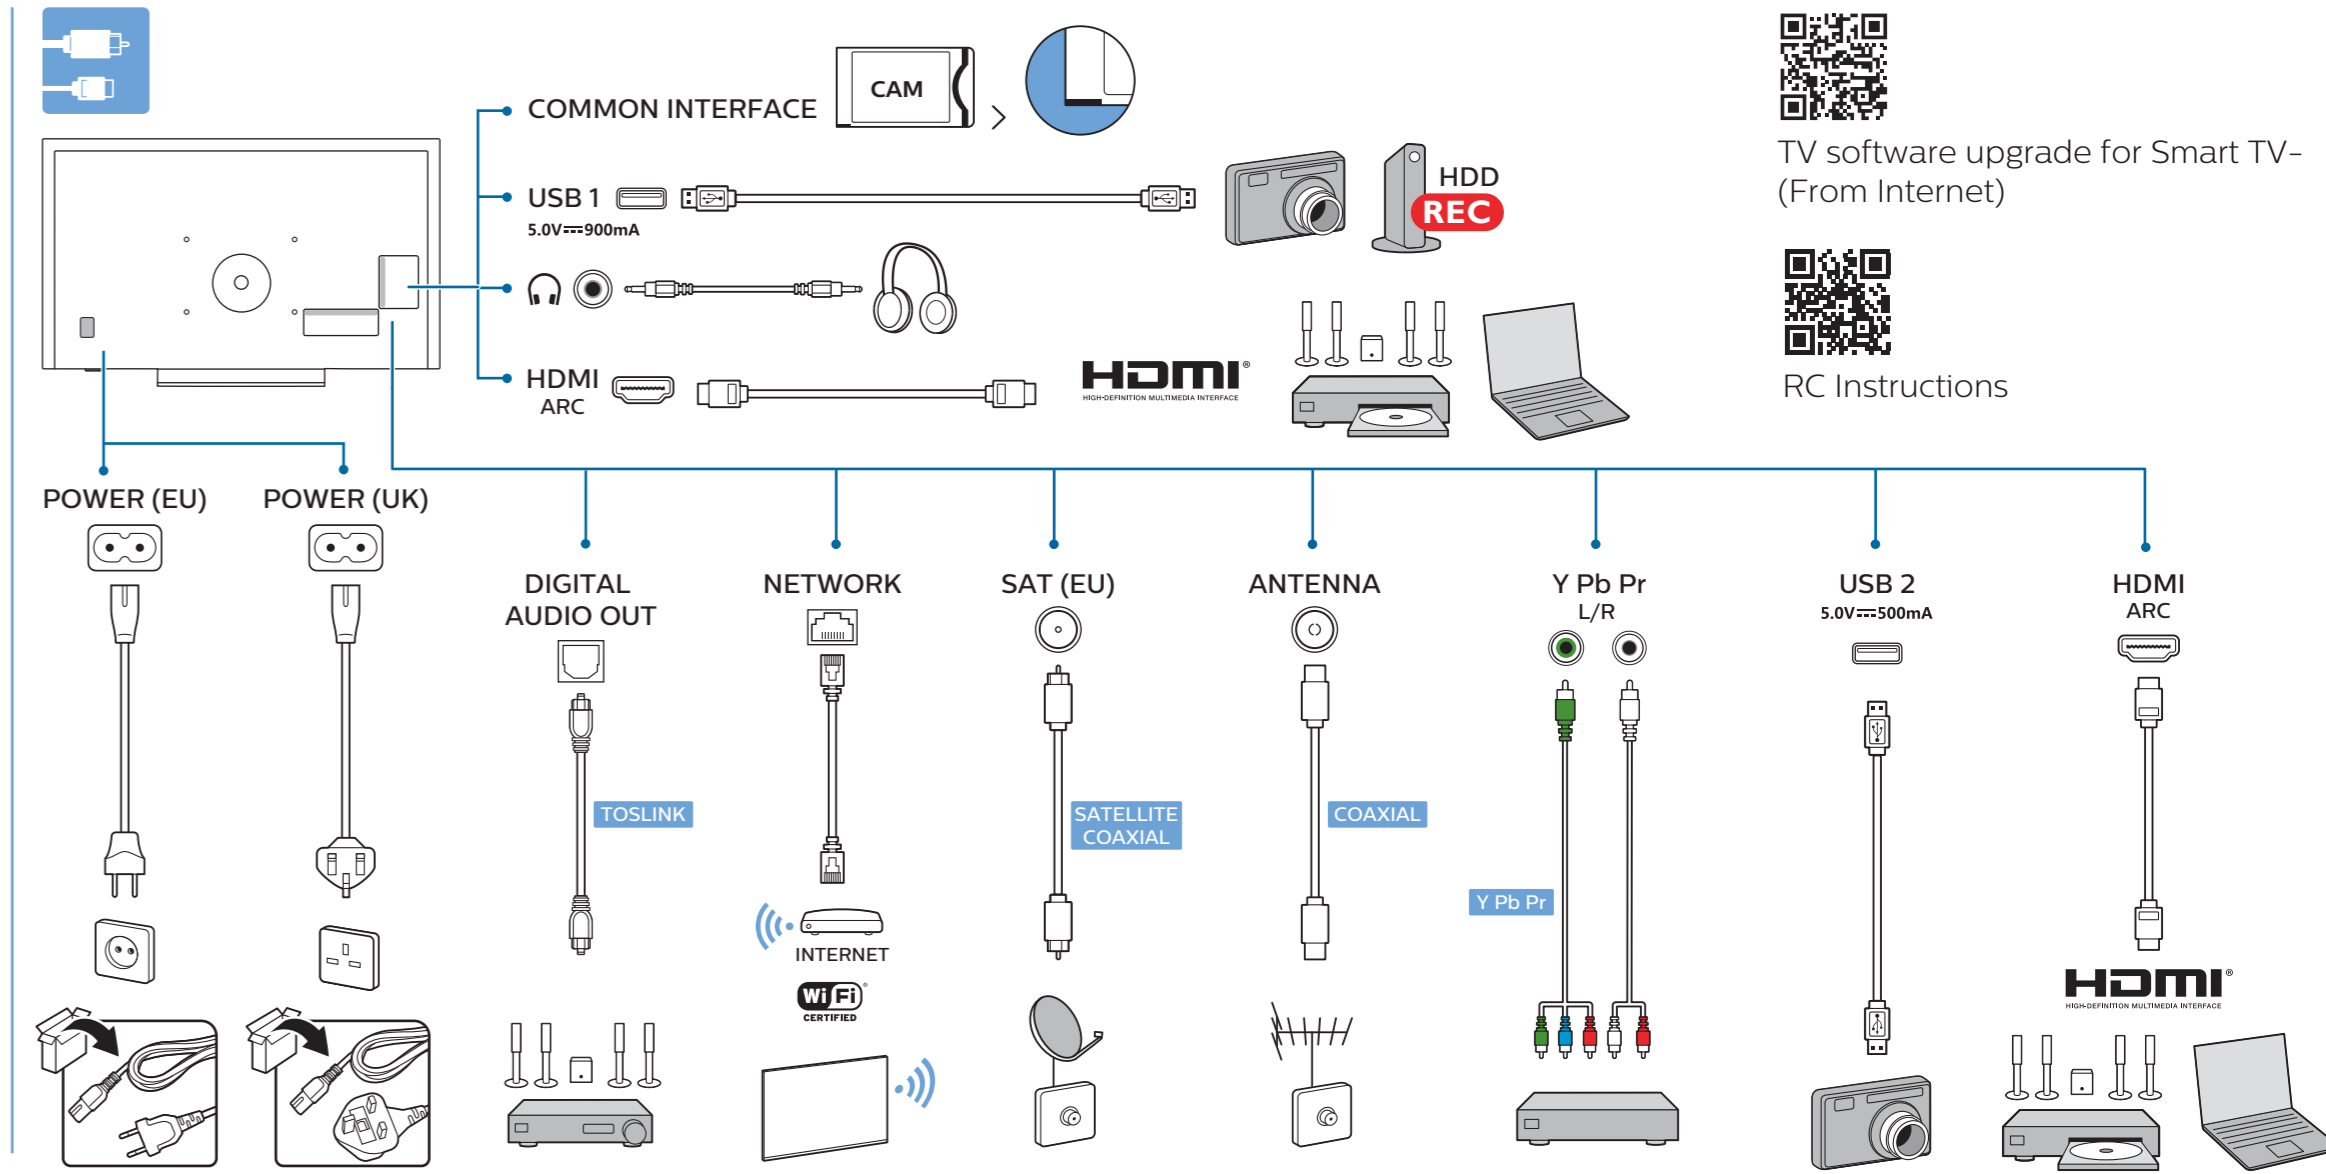

Türkçe
Українська
العربية
עברית

Güvenlik talimatlarını okuyun.
 Читайте інструкції з техніки безпеки.
 قراءة تعليمات السلامة.
 קראו את הוראות הבטיחות

www.philips.com/TVsupport

1
2
3

TV software upgrade for Smart TV- (From Internet)
RC Instructions