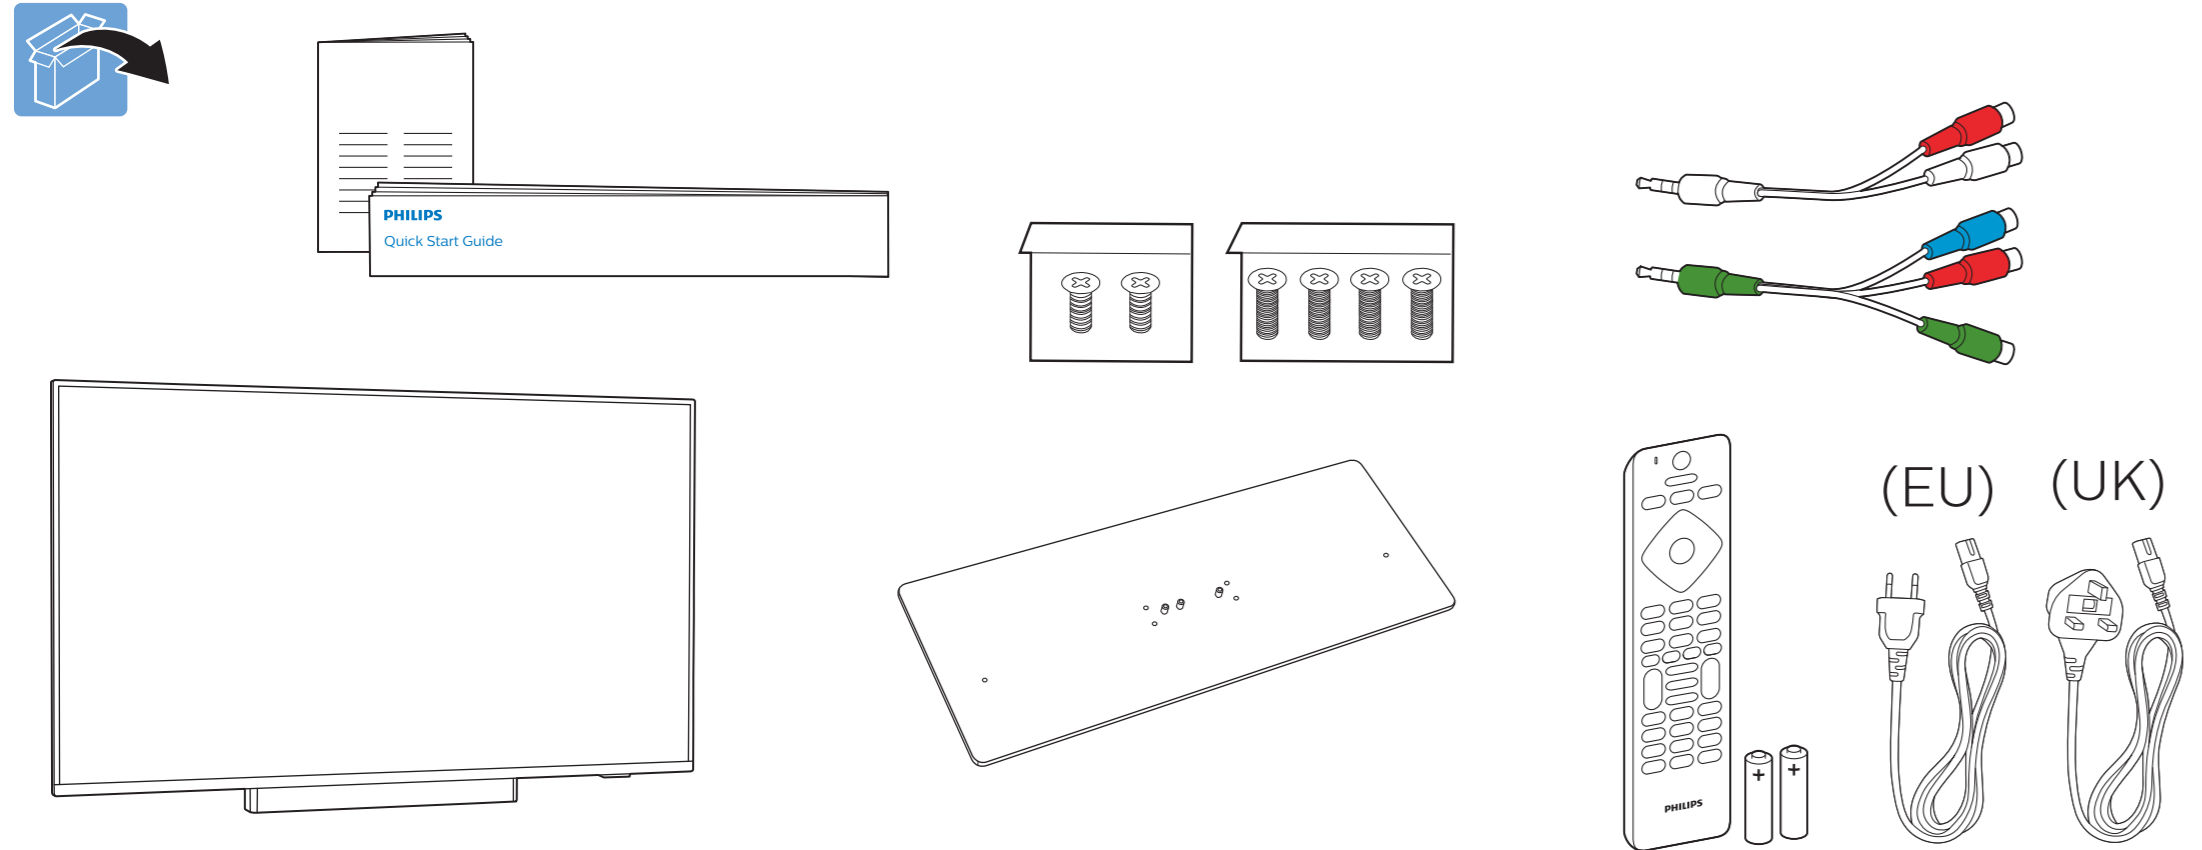

Register your product and get support at www.philips.com/TVsupport

Quick Start Guide

VESA (x, y)
 50" 300x200mm M6 (L: 10mm-16mm) 126 cm
 55" 300x200mm M6 (L: 10mm-16mm) 139 cm

English
Български
Čeština
Hrvatski
Dansk
Deutsch
Ελληνικά
Eesti
Español

Read the safety instructions.
 Прочетете инструкциите за безопасност.
 Přečtěte si bezpečnostní pokyny.
 Pročitajte sigurnosne upute.
 Læs sikkerhedsforskrifterne.
 Lesen Sie die Sicherheitshinweise.
 Διαβάστε τις οδηγίες ασφαλείας.
 Lugege ohutusõudeid.
 Lea las instrucciones de seguridad.