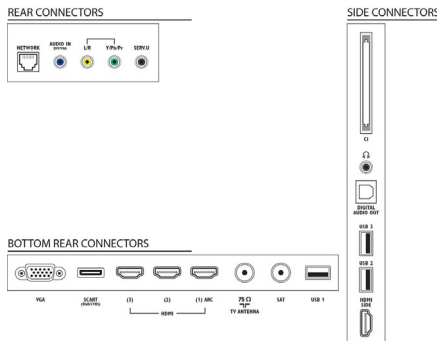

Boyutlar

- Kutu boyutları (G x Y x D): 1290 x 764 x 158 mm
- Set boyutları (G x Y x D): 1064,6 x 635,0 x 35,3 mm
- Stand dahil boyutları ayarla (G x Y x D): 1064,6 x 677,3 x 260,0 mm
- Ürün ağırlığı: 16,9 kg
- Ürün ağırlığı (+stand): 20,5 kg