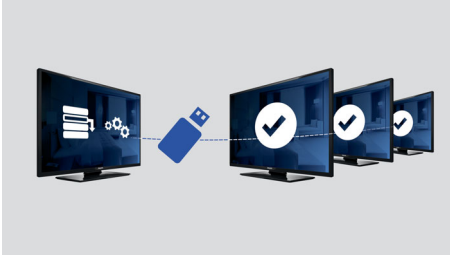

Esiletõstetud tooted

USB-kloonimine

Kõik seadistused ja kanalid on võimalik kopeerida ühest telerist teistesse vähem kui minutiga. See tagab, et kõik telerid töötavad sarnaselt ja vähendab oluliselt paigalduseks kuluvat aega ja teisi kulusid.

Helitugevuse piiramine

See funktsioon määrab, millistes piirides saab teleri helitugevust reguleerida, vältides liigset valjusust ja naabertubade küllastajate häirimist.

Installimenüü lukustus

Takistab volitamata juurdepääsu installimise ja konfiguratsiooni seadistustele, et tagada kliendi maksimaalne mugavus ja vältida tarbetuid kulutusi taasprogrammeerimisele.

Madal võimsustarve

Philipsi telerid on ehitatud voolusäästlikeks. See ei vähenda mitte ainult nende keskkonnamõju, vaid ka eksploatatsioonikulu.

Sisseehitatud ühenduspaneel

Sisseehitatud ühenduspaneel võimaldab teie küllastajatel oma isiklike seadmeid ladusalt teleriga ühendada, ilma et läheks vaja välist ühenduspaneeli.

LED

Selles teleris kasutatav kõige kaasaegsem LED-valgustehnoloogia on võimaldanud kombineerida pilkupüüdvat minimalistlikku disaini imelise pildikvaliteediga ning oma klassi kõige väiksema elektritarbega. Lisaks sellele ei kasuta LED-tehnoloogia ohtlikke materjale. Seega saate LED-tagantvalgusega nautida madalat elektritarvet, suurt heledust,

suurepärasest kontrastsusest, teravust ja erksaid värve.