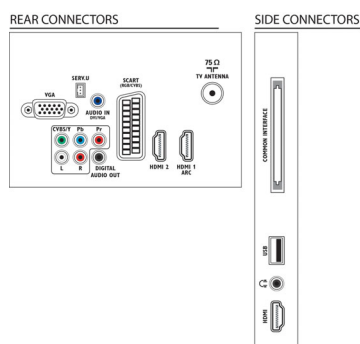

Einstellungsassistent

- Einfache Bedienung: Benutzerfreundliche Taste HOME, Bildschirm-Benutzerhandbuch
- Bildschirmformat-Anpassung: 4:3, AutoFill, Autozoom, Breitbildformat 14:9, Breitbildformat 16:9, Untertitel-Zoom, SuperZoom, Nicht skaliert, Breitbild
- Videotext: 1000 Seiten Smart Text
- Upgradefähige Firmware: Assistent für autom. Firmware-Akt., Firmware-Upgrade über USB

Tuner/Empfang/Übertragung

- Digitales Fernsehen: DVB-C MPEG2*, DVB-C MPEG4*, DVB-T MPEG2*, DVB-T MPEG4*
- Videowiedergabe: NTSC, PAL, Secam

Leistung

- Netzstrom: 220 – 240 V, 50 Hz
- Umgebungstemperatur: 5 °C bis 35 °C
- Energieeffizienzklasse: B
- Stromversorgung mit EU-Energie-Label: 87 W
- Jährlicher Energieverbrauch: 126 kWh
- Standby-Stromverbrauch: < 0,3 W
- Energiesparfunktionen: Eco mode (Ökomodus), Bildabschaltung (bei Radiobetrieb)

Abmessungen

- Abmessungen Box (B x H x T): 1220 x 710 x 160 mm
- Abmessungen Gerät (B x H x T): 1008 x 601,4 x 81,4 mm
- Abmessungen Gerät inkl. Fuß (B x H x T): 1008 x 650,7 x 220 mm
- Produktgewicht: 12,52 kg
- Produktgewicht (+ Ständer): 16,1 kg
- Gewicht (inkl. Verpackung): 19,2 kg
- Kompatible Wandhalterung: Anpassbar, 400 x 200 mm

Zubehör

- Mitgeliefertes Zubehör: Netzkabel, Fernbedienung, 2 AAA-Batterien, Tischfuß, Kurzanleitung, Broschüre zu rechtlichen und Sicherheitsinformationen, Garantiekarte

Ausstellungsdatum
2019-11-12

Version: 6.6.6

12 NC: 8670 000 86771
EAN: 87 12581 63333 2

© 2019 Koninklijke Philips N.V.
Alle Rechte vorbehalten.

Technische Daten können ohne vorherige Ankündigung geändert werden. Die Marken sind Eigentum von Koninklijke Philips N.V. oder der jeweiligen Firmen.

www.philips.com

* Der Fernseher unterstützt DVB-T-Empfang für Free-to-Air-Übertragungen. Bestimmte DVB-T-Betreiber werden möglicherweise nicht unterstützt. Eine aktuelle Liste dieser Betreiber finden Sie in den FAQs auf der Philips Support-Website. Bei einigen Betreibern sind Conditional Access und ein Abonnement erforderlich. Weitere Informationen erhalten Sie von Ihrem Betreiber.

* Energieverbrauch in kWh pro Jahr, beruhend auf dem Stromverbrauch des Fernsehers, wenn dieser 4 Stunden pro Tag an 365 Tagen in Betrieb ist. Der tatsächliche Energieverbrauch hängt davon ab, wie der Fernseher verwendet wird.

* Das Gerät ist geeignet für das offene terrestrische Digitalfernsehen in Ungarn