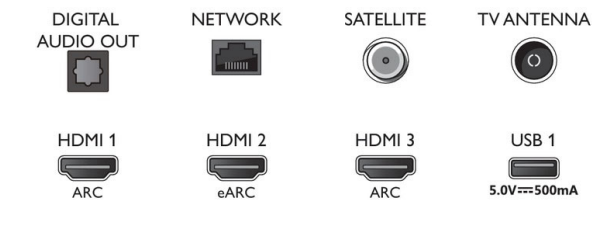

Connections

Side

Bottom

Julkaisupäivä 2022-07-20

Versio: 10.3.1

12 NC: 8670 001 74933
EAN: 87 18863 02866 7

© 2022 Koninklijke Philips N.V.
Kaikki oikeudet pidätetään.

Tiedot voivat muuttua ilman erillistä ilmoitusta.
Tavaramerkit ovat Koninklijke Philips N.V:n tai omistajiensa omaisuutta.