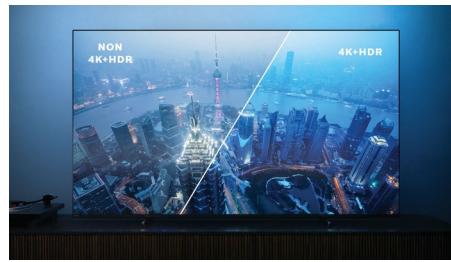

Eloisa HDR-kuva

Philips 4K UHD -TV tukee kaikkia keskeisiä HDR-muotoja, kuten Dolby Visionia. Olipa kyse suosikkisarjastasi tai uusimmasta videopelistä, varjot näkyvät syvemmin, kirikkaat pinnat loistavat ja värit näkyvät todellisina.