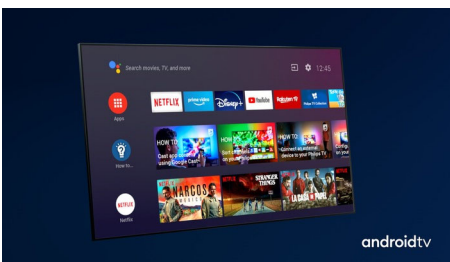

Android TV

Philips Android TV näyttää haluamasi sisällön kun haluat. Voit mukauttaa aloitusnäyttöä näyttämään suosikkisovelluksesi, mikä helpottaa elokuvien ja lempisarjosi suoratoistoa. Voit myös jatkaa siitä, mihin jäit.