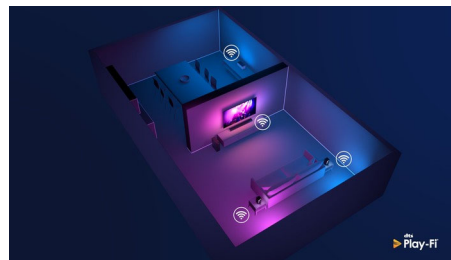

Philips P5 -kuvajärjestelmä

Philips P5 -kuvajärjestelmä säilyttää kuvanlaadun aina yhtä täydellisenä. Yksityiskohtiin lisätään syvyyttä, värikylläisyys syvenee ja ihon sävyt toistetaan luonnollisina. Kontrasti on niin tarkka, että suorastaan tunnet jokaisen yksityiskohdan. Liike on erittäin tasaista.

DTS Play-Fi -yhteensopivuus

Philips-televisio DTS Play-Fi -toiminnolla voit yhdistää television yhteensopiviin kaiuttimiin missä tahansa huoneessa. Onko keittiössä langattomat kaiuttimet? Voit kuunnella elokuvaa, kun teet välipalaa, tai seurata urheiluselostusta, kun haet juotavaa.