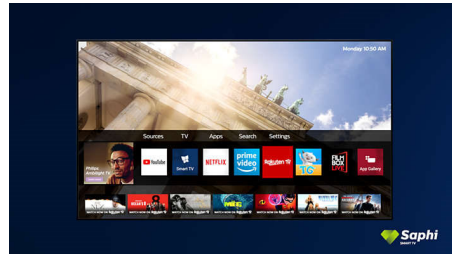

Philips TV/STA galerija

Philips galerija aplikacija bogata je kolekcija internetskih aplikacija kojoj možete pristupiti čim Smart TV povežete s internetom. Tako je

jednostavno! Samo uključite televizor, povežite ga s internetom i doživite cijeli novi svijet zabave na mreži.

SAPHI

SAPHI je brz i intuitivan operacijski sustav koji uporabu Smart TV uređaja tvrtke Philips pretvara u pravi užitek. Uživajte u odličnoj kvaliteti slike i pristupu jasnom izborniku utemeljenom na ikonama jednim gumbom. S lakoćom upravljajte televizorom i brzo se krećite do popularnih Philips Smart TV aplikacija među kojima su YouTube, Netflix i mnoge druge.