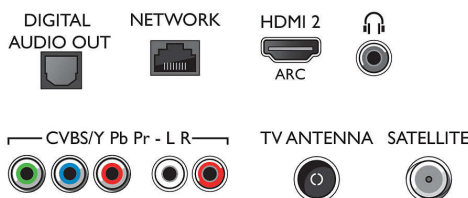

Side

Rear

Datum izdavanja
2023-10-20

Verzija: 6.0.1

EAN: 87 18863 01587 2

© 2023 Koninklijke Philips N.V.
Sva prava pridržana.

Specifikacije su podložne promjeni bez prethodne obavijesti. Trgovačke marke su u vlasništvu tvrtke Koninklijke Philips N.V. ili njihovih odgovarajućih vlasnika.