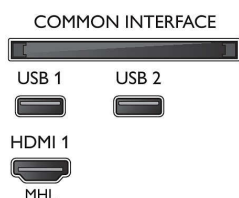

Mogućnost povezivanja

- Broj HDMI veza: 2
- EasyLink (HDMI-CEC): Slanje komandi s daljinskog upravljača putem mreže, Kontrola zvuka sustava, Stanje pripravnosti sustava, Reprodukcijski jednim dodiranjem
- Broj USB ulaza: 2
- Bežično povezivanje: Ugrađeni jednopojasni 1T1R
- Ostali priključci: Common Interface Plus (CI+), Digitalni audioizlaz (optički), Antena IEC75, Ethernet-LAN RJ-45, Satelitski priključak, Izlaz za slušalice

Snaga

- Mrežno napajanje: 220 - 240 V, 50/60 Hz
- Temperatura okoline: 5 °C do 35 °C
- Potrošnja energije u stanju pripravnosti: $\leq 0,3 W$
- Energetska klasa: A++
- EU energetska oznaka, snaga: 37 W
- Značajke za uštedu energije: Programiranje automatskog isključivanja, Eco način rada, Slika bez zvuka (za radio)
- Potrošnja energije isključenog uređaja: N/A
- Godišnja potrošnja energije: 55 kWh/a
- Prisutnost olova: Da*
- Količina žive: 0 mg

Dodatna oprema

- Dodatna oprema u kompletu: Daljinski upravljač, 2 x AAA baterije, Kabel za napajanje, Kratke upute za korisnike, Brošura s pravnim i sigurnosnim informacijama, Stalak za stol

Boja i završna obrada

- Prednja strana televizora: Metalik srebrna

Dimenzije

- Širina uređaja: 969,6 mm
- Visina uređaja: 562,5 mm
- Dubina uređaja: 84,2 mm
- Masa proizvoda: 7,2 kg
- Širina uređaja (s postoljem): 969,6 mm

Connections

Side