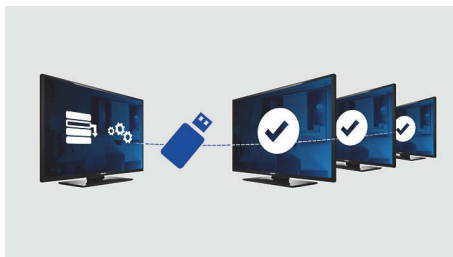

Points forts

Clonage par USB

Cette fonction permet de copier en toute simplicité les paramètres de programmation et les chaînes de programmation d'un téléviseur vers un autre, et ce, en moins d'une minute. Elle assure l'uniformité entre les téléviseurs et réduit considérablement le temps et le coût d'installation.

Limitation du volume

Cette fonction permet de prédéfinir la plage de volume du téléviseur pour empêcher tout réglage démesuré de celui-ci et éviter ainsi de déranger le voisinage.

Verrouillage du menu d'installation

Empêche l'accès aux paramètres de configuration et d'installation, pour garantir le confort optimal des clients et éviter des coûts de reprogrammation superflus.

Faible consommation d'énergie

Les téléviseurs Philips sont conçus pour limiter la consommation d'énergie. Ils ont par conséquent un impact moindre sur l'environnement, tout en permettant de réduire les coûts d'exploitation.

Boîtier de connexion intégré

Le boîtier de connexion permet à vos clients de connecter facilement leurs périphériques à votre téléviseur sans boîtier externe.