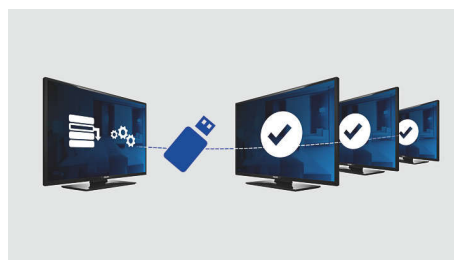

В едином списке каналов

Единый интегрированный список каналов телевидения позволяет гостям быстро переключаться на любой аналоговый или цифровой канал.

Гостиничный пульт ДУ

Стильный пульт ДУ разработан специально для использования в гостиничной сфере.

Для простоты использования на нем удобно расположены только самые необходимые для гостя кнопки и функции. Кроме того, большинство гостиничных пультов ДУ оснащено замком, предотвращающим кражу батарей — незаменимая функция для использования в условиях гостиницы.

Ограничение громкости

Эта функция служит для предварительной установки диапазона громкости, в котором может работать телевизор, предотвращая установку звука на уровень, превышающий норму и мешающий вашим соседям.

вход ПК

Со входом PC вы можете подсоединить телевизор к компьютеру и использовать его как монитор компьютера.

Клонир-е через USB

Возможность простого копирования всех программных настроек с одного телевизора на другие меньше, чем за минуту. Эта функция гарантирует единообразие ТВ настроек, значительно сокращая время на установку и расходы.

Блокировка меню установки

Предотвращает нежелательный доступ к установкам и конфигурации, обеспечивает максимальное удобство гостей и устраняет нежелательные расходы на перепрограммирование.

Крепление VESA

Унифицированный отраслевой стандарт для настенного монтажа оборудования разработан ассоциацией по стандартам в области видеоэлектроники. Обеспечивается большое разнообразие возможностей монтажа и широкий выбор кронштейнов для крепления

Экологически безвредная конструкция

Стабильность — неотъемлемая черта бизнеса компании Philips. Телевизоры Philips спроектированы и изготовлены согласно принципам EcoDesign, рассчитанными на то, чтобы уменьшить общее воздействие на окружающую среду за счет снижения потребления электроэнергии, отсутствия вредных веществ, небольшого веса, более компактной упаковке и большей пригодности к переработке. Кроме того, корпус телевизоров Philips выполнен из специального негорючего материала. Независимые испытания, проведенные противопожарными службами, показали, что, несмотря на то что телевизоры иногда усиливают пожар, вызванный внешними источниками, телевизоры Philips не способствуют возгоранию.