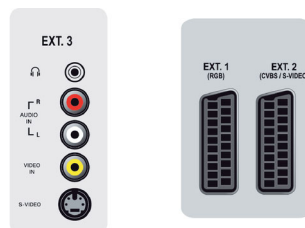

Connettività

- EXT 1 SCART: Audio L/R, Ingresso/uscita CVBS, RGB
- EXT 2 SCART: Audio L/R, Ingresso/uscita CVBS, Ingresso S-video
- Ext 3: Ingresso S-video, Ingresso CVBS, Ingresso audio L/R
- Ext 4: YPbPr, Ingresso audio L/R
- Ext 5: HDMI
- Ext 6: HDMI

- Numero di SCART: 2
- Altri collegamenti: Uscita cuffia

Potenza

- Temperatura ambiente: Da 5 ° C a 40 ° C
- Tensione di rete: 220 - 240 V, 50/60 Hz
- Consumo energetico: 140 W
- Consumo energetico in stand-by: < 1 W

Accessori

- Accessori inclusi: Piedistallo da tavolo, Cavo alimentazione, Guida rapida, Manuale dell'utente, Scheda di registrazione, Certificato di garanzia, Telecomando, Batterie per telecomando
- Accessori opzionali: Cavalletto

Dimensioni

- Cabinet a colori: High Gloss Black
- Dimensioni set (L x A x P): 816,9 x 552,5 x 115,5 mm
- Dimensioni apparecchio con supporto (L x A x P): 816,9 x 610 x 238 mm
- Peso del prodotto: 16,3 Kg
- Peso prodotto (+ supporto): 19,3 Kg
- Dimensioni confezione (L x A x P): 892 x 642 x 315 mm
- Peso incluso imballaggio: 22,0 Kg
- Compatibile con montaggio a parete VESA: 200 x 100 mm

Stereo system					Transmission system					
2CS DK	NICAM DK	2CS BG	NICAM I	NICAM LL'	PAL BG	PAL D/K	PAL I	SECAM BG	SECAM DK	SECAM LL'
•	•	•	•	•	•	•	•	•	•	•

Data di rilascio
2019-06-25

Versione: 2.0.4

12 NC: 8670 000 30332
EAN: 87 12581 33768 1

© 2019 Koninklijke Philips N.V.
Tutti i diritti riservati.

Le specifiche sono soggette a modifica senza preavviso. I marchi sono di proprietà di Koninklijke Philips N.V. o dei rispettivi detentori.

www.philips.com