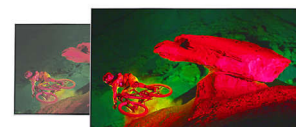

Technológia Premium Color

Technológia Premium Color z dielne Philips spočíva v širokom farebnom rozsahu vylepšenom o 85 % prostredníctvom spracovania 4 triliónov farieb. Pri takom vysokom farebnom rozlíšení a nádherne saturovaných farbách úplne zabudnete, že sa pozeráte na obrazovku.