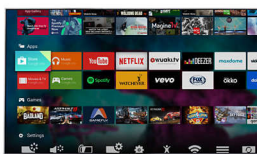

Obsah TV

Lokalita Google Play a galéria aplikácií Philips vám umožňuje preniknúť za hranice bežného televízneho vysielania a priblížiť sa k ohromnej zbierke filmov, TV, hudby, aplikácií a hier. 16 GB rozširiteľná pamäť pre vás znamená, že máte k dispozícii dostatok priestoru na uloženie všetkého svojho obľúbeného obsahu a inštaláciu doplnkových aplikácií.

Kovový otvorený stuhový stojan

Potešte sa na vlastné oči nádherným dizajnom týchto otvorených stuhových stojanov. Ich štíhle nožičky majú dokonale premyslený tvar, ktorý pôsobí čisto, architektonicky a má tú správnu mieru zakrivenia. Jedinečná tmavá chrómová povrchová úprava im dodáva úchvatnú eleganciu.