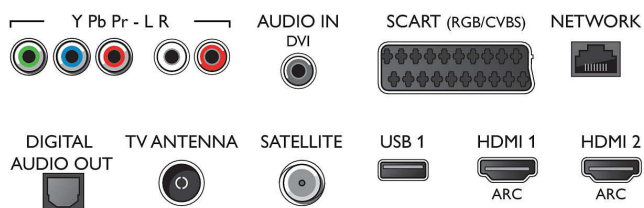

Tenký televízor s rozl. 4K so systémom Android TV™
123 cm (49") LED televízor s rozlíšením 4K Ultra HD, Štvorjadrový procesor, rozšír. 16 GB, DVB T/C/T2/
T2-HD/S/S2

49PUS7101/12

Technické údaje

Ambilight

- Ambilight - vlastnosti: Zabudovaný systém Ambilight+hue, Hudba Ambilight, Herný režim, Prispôsobujúce sa farbe steny, Režim Lounge
- Verzia Ambilight: 3-stranný

Obraz/Displej

- Pomer strán: 16:9
- Diagonálny rozmer obrazovky (v palcoch): 49 palec
- Diagonálny rozmer obrazovky (metrický): 123 cm
- Displej: 4K Ultra HD LED

- Rozlíšenie panela: 3840 x 2160
- Jas: 400 cd/m²
- Obrazový engine: Pixel Precise Ultra HD
- Dokonalejšie zobrazenie: Micro Dimming Pro, Ultra vysoké rozlíšenie, Perfect Natural Motion

Podporované rozlíšenie displeja

- Vstupy z počítača cez konektor HDMI1/2: až 4K UHD 3840 x 2160 pri 60 Hz
- Vstupy z počítača cez konektor HDMI3/4: až 4K UHD 3840 x 2160 pri 30 Hz, až FHD 1920 x 1080 pri 60 Hz

- Obrazové vstupy cez konektor HDMI1/2: až 4K UHD 3840 x 2160 pri 60 Hz
- Obrazové vstupy cez konektor HDMI3/4: až FHD 1920 x 1080 pri 60 Hz, až 4K UHD 3840 x 2160 pri 30 Hz

Tuner/Prijem/Vysielanie

- Digitálna TV: DVB-T/T2/T2-HD/C/S/S2
- Prehrávanie videa: NTSC, PAL, SECAM
- Podpora MPEG: MPEG2, MPEG4
- Sprievodca TV programom*: 8-dňový elektr. sprievodca programom

Connections

Side

Rear